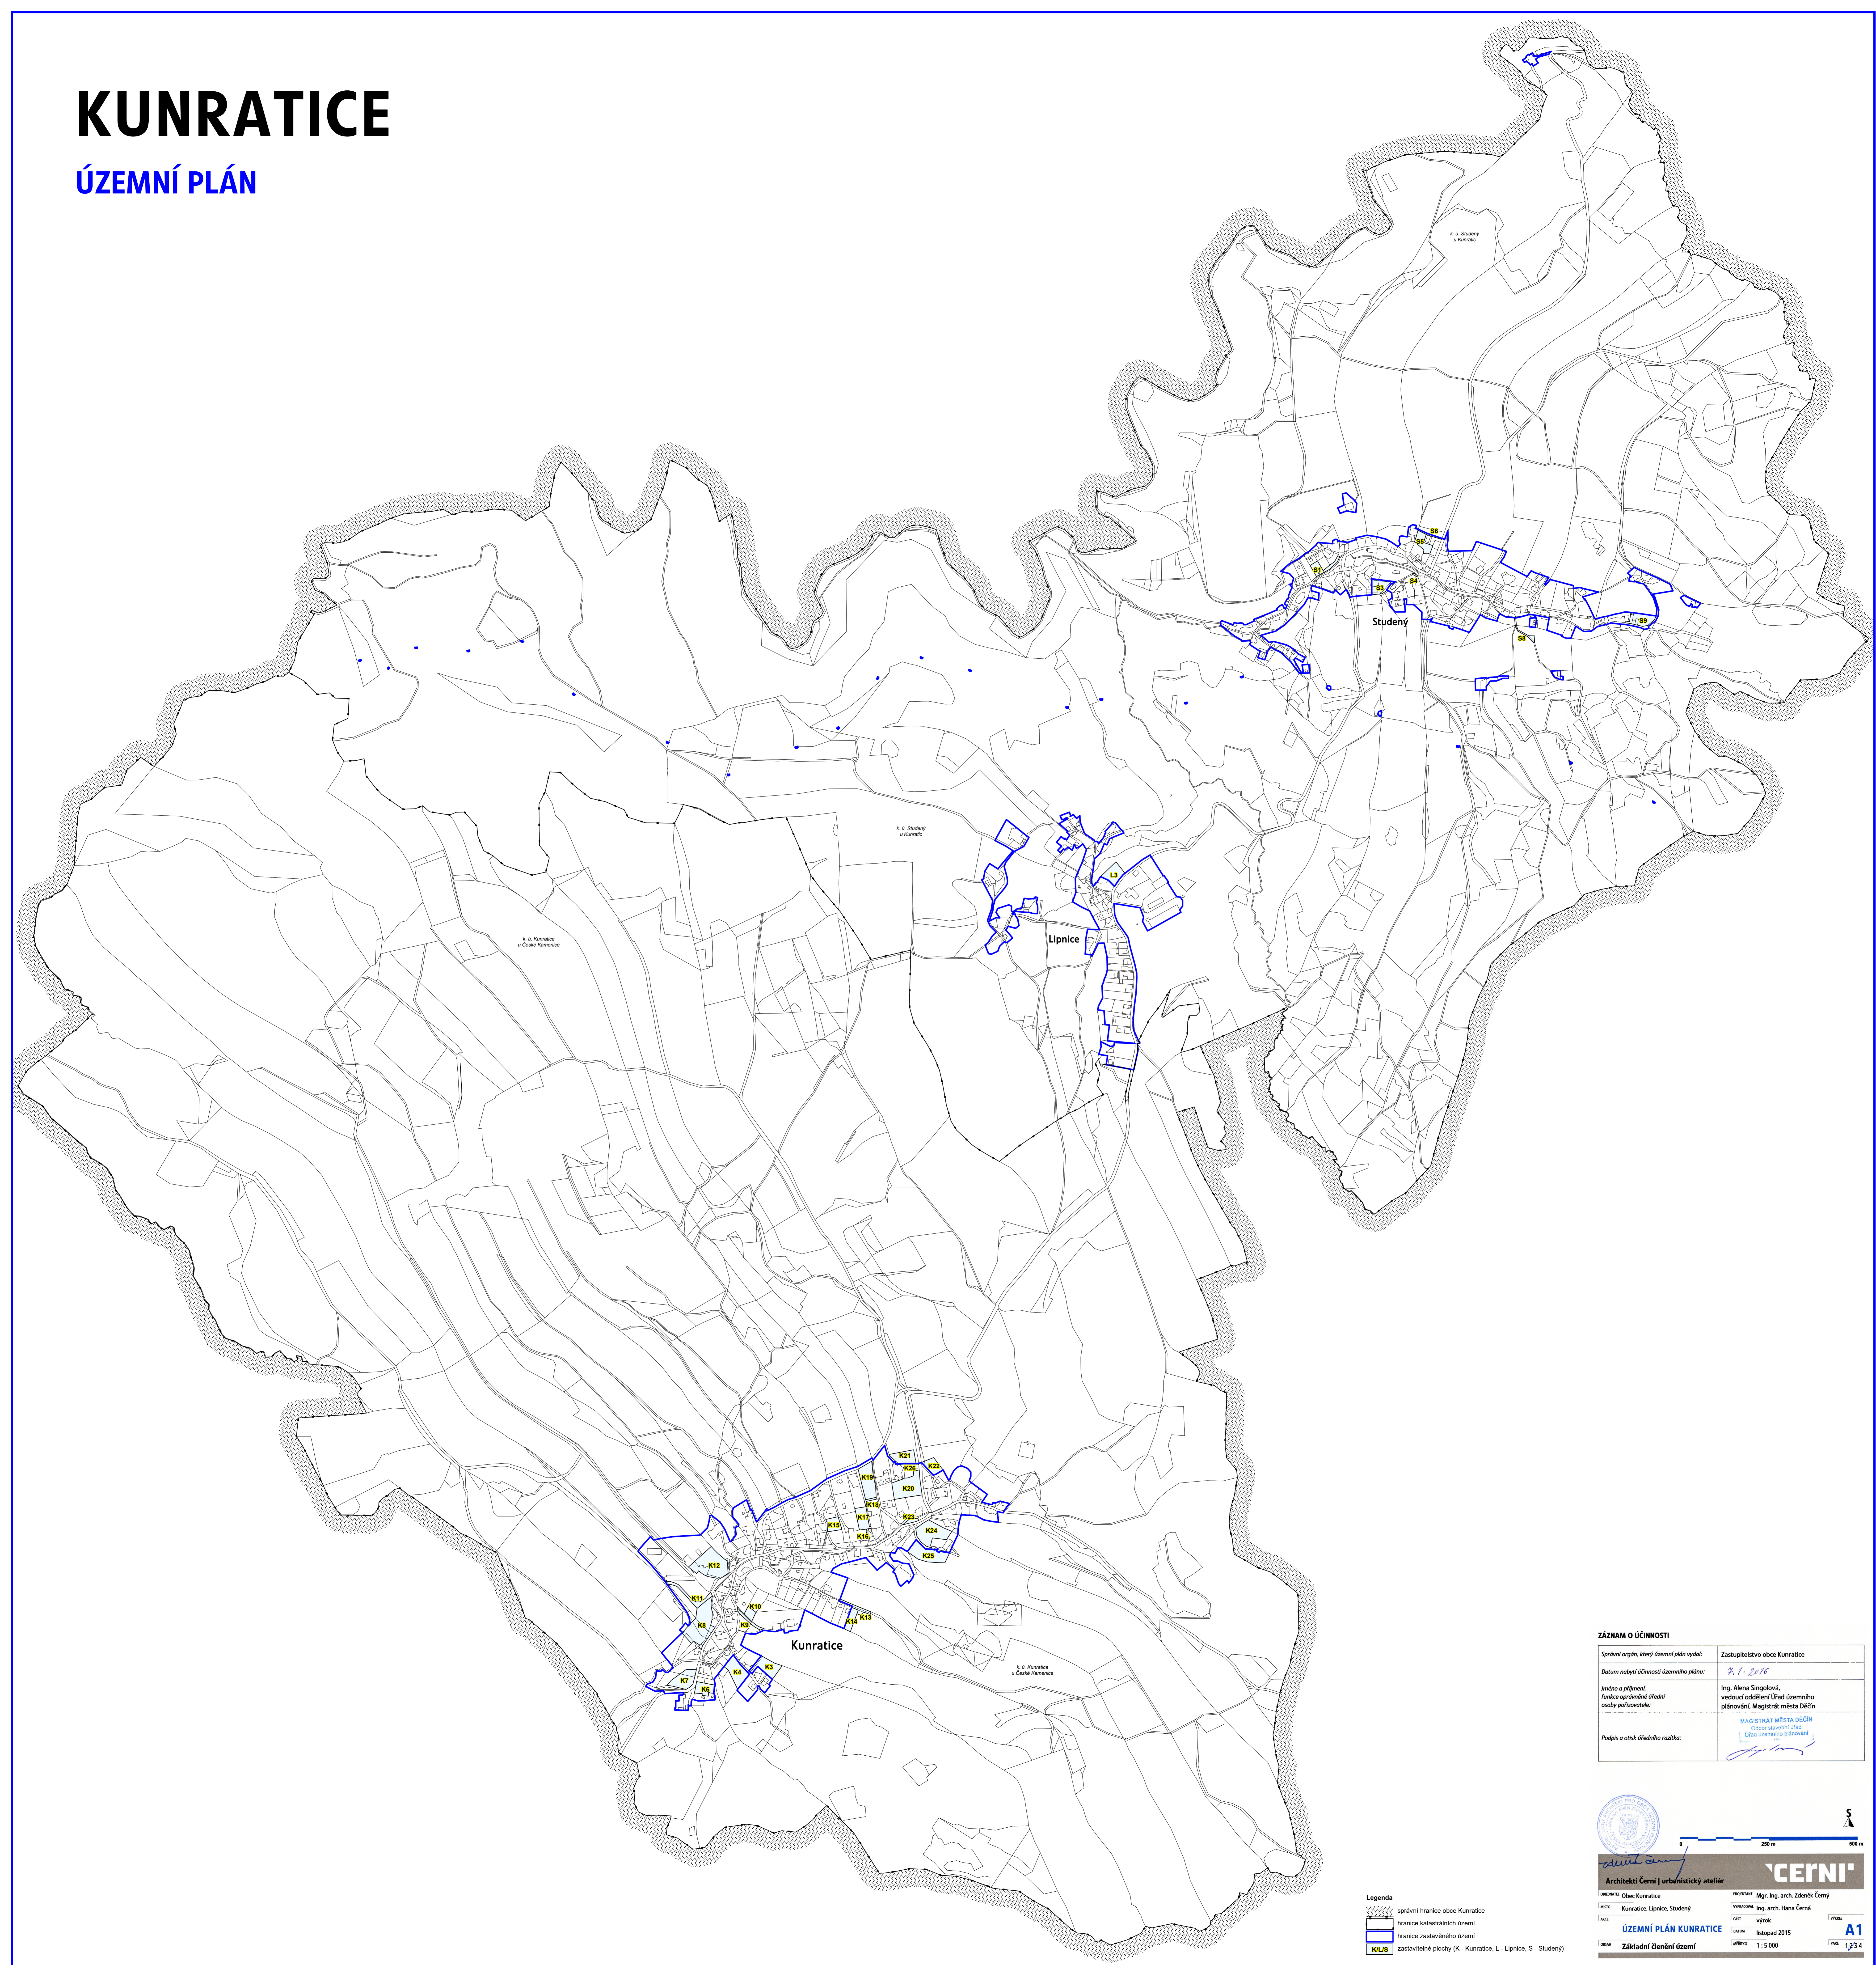

# KUNRATICE

## ÚZEMNÍ PLÁN

ZÁZNAM O ÚČINNOSTI	
Správní orgán, který územní plán vydal:	Zastupitelstvo obce Kunratice
Datum nabytí účinnosti územního plánu:	7.1.2018
Jméno a příjmení, funkce správního úřední osoby pořizovatele:	Ing. Alena Singulová, vedoucí oddělení Úřad územního plánování, Magistrát města Dřín
Podpis a osek úředního razítka:	MAGISTRÁT MĚSTA DŘÍN Úřad územního plánování

- Legenda**
- správní hranice obce Kunratice
  - hranice katastrálních území
  - hranice zastavěného území
  - K1/S** zastavitelné plochy (K - Kunratice, L - Lipnice, S - Studený)

Architekti Černí | urbanistický ateliér

Obec Kunratice  
Kunratice, Lipnice, Studený

Mgr. Ing. arch. Zborek Černý  
Ing. arch. Hana Černá  
výrok  
listopad 2015

**ÚZEMNÍ PLÁN KUNRATICE**

Základní členění území

1:5 000

**A1**  
1/234