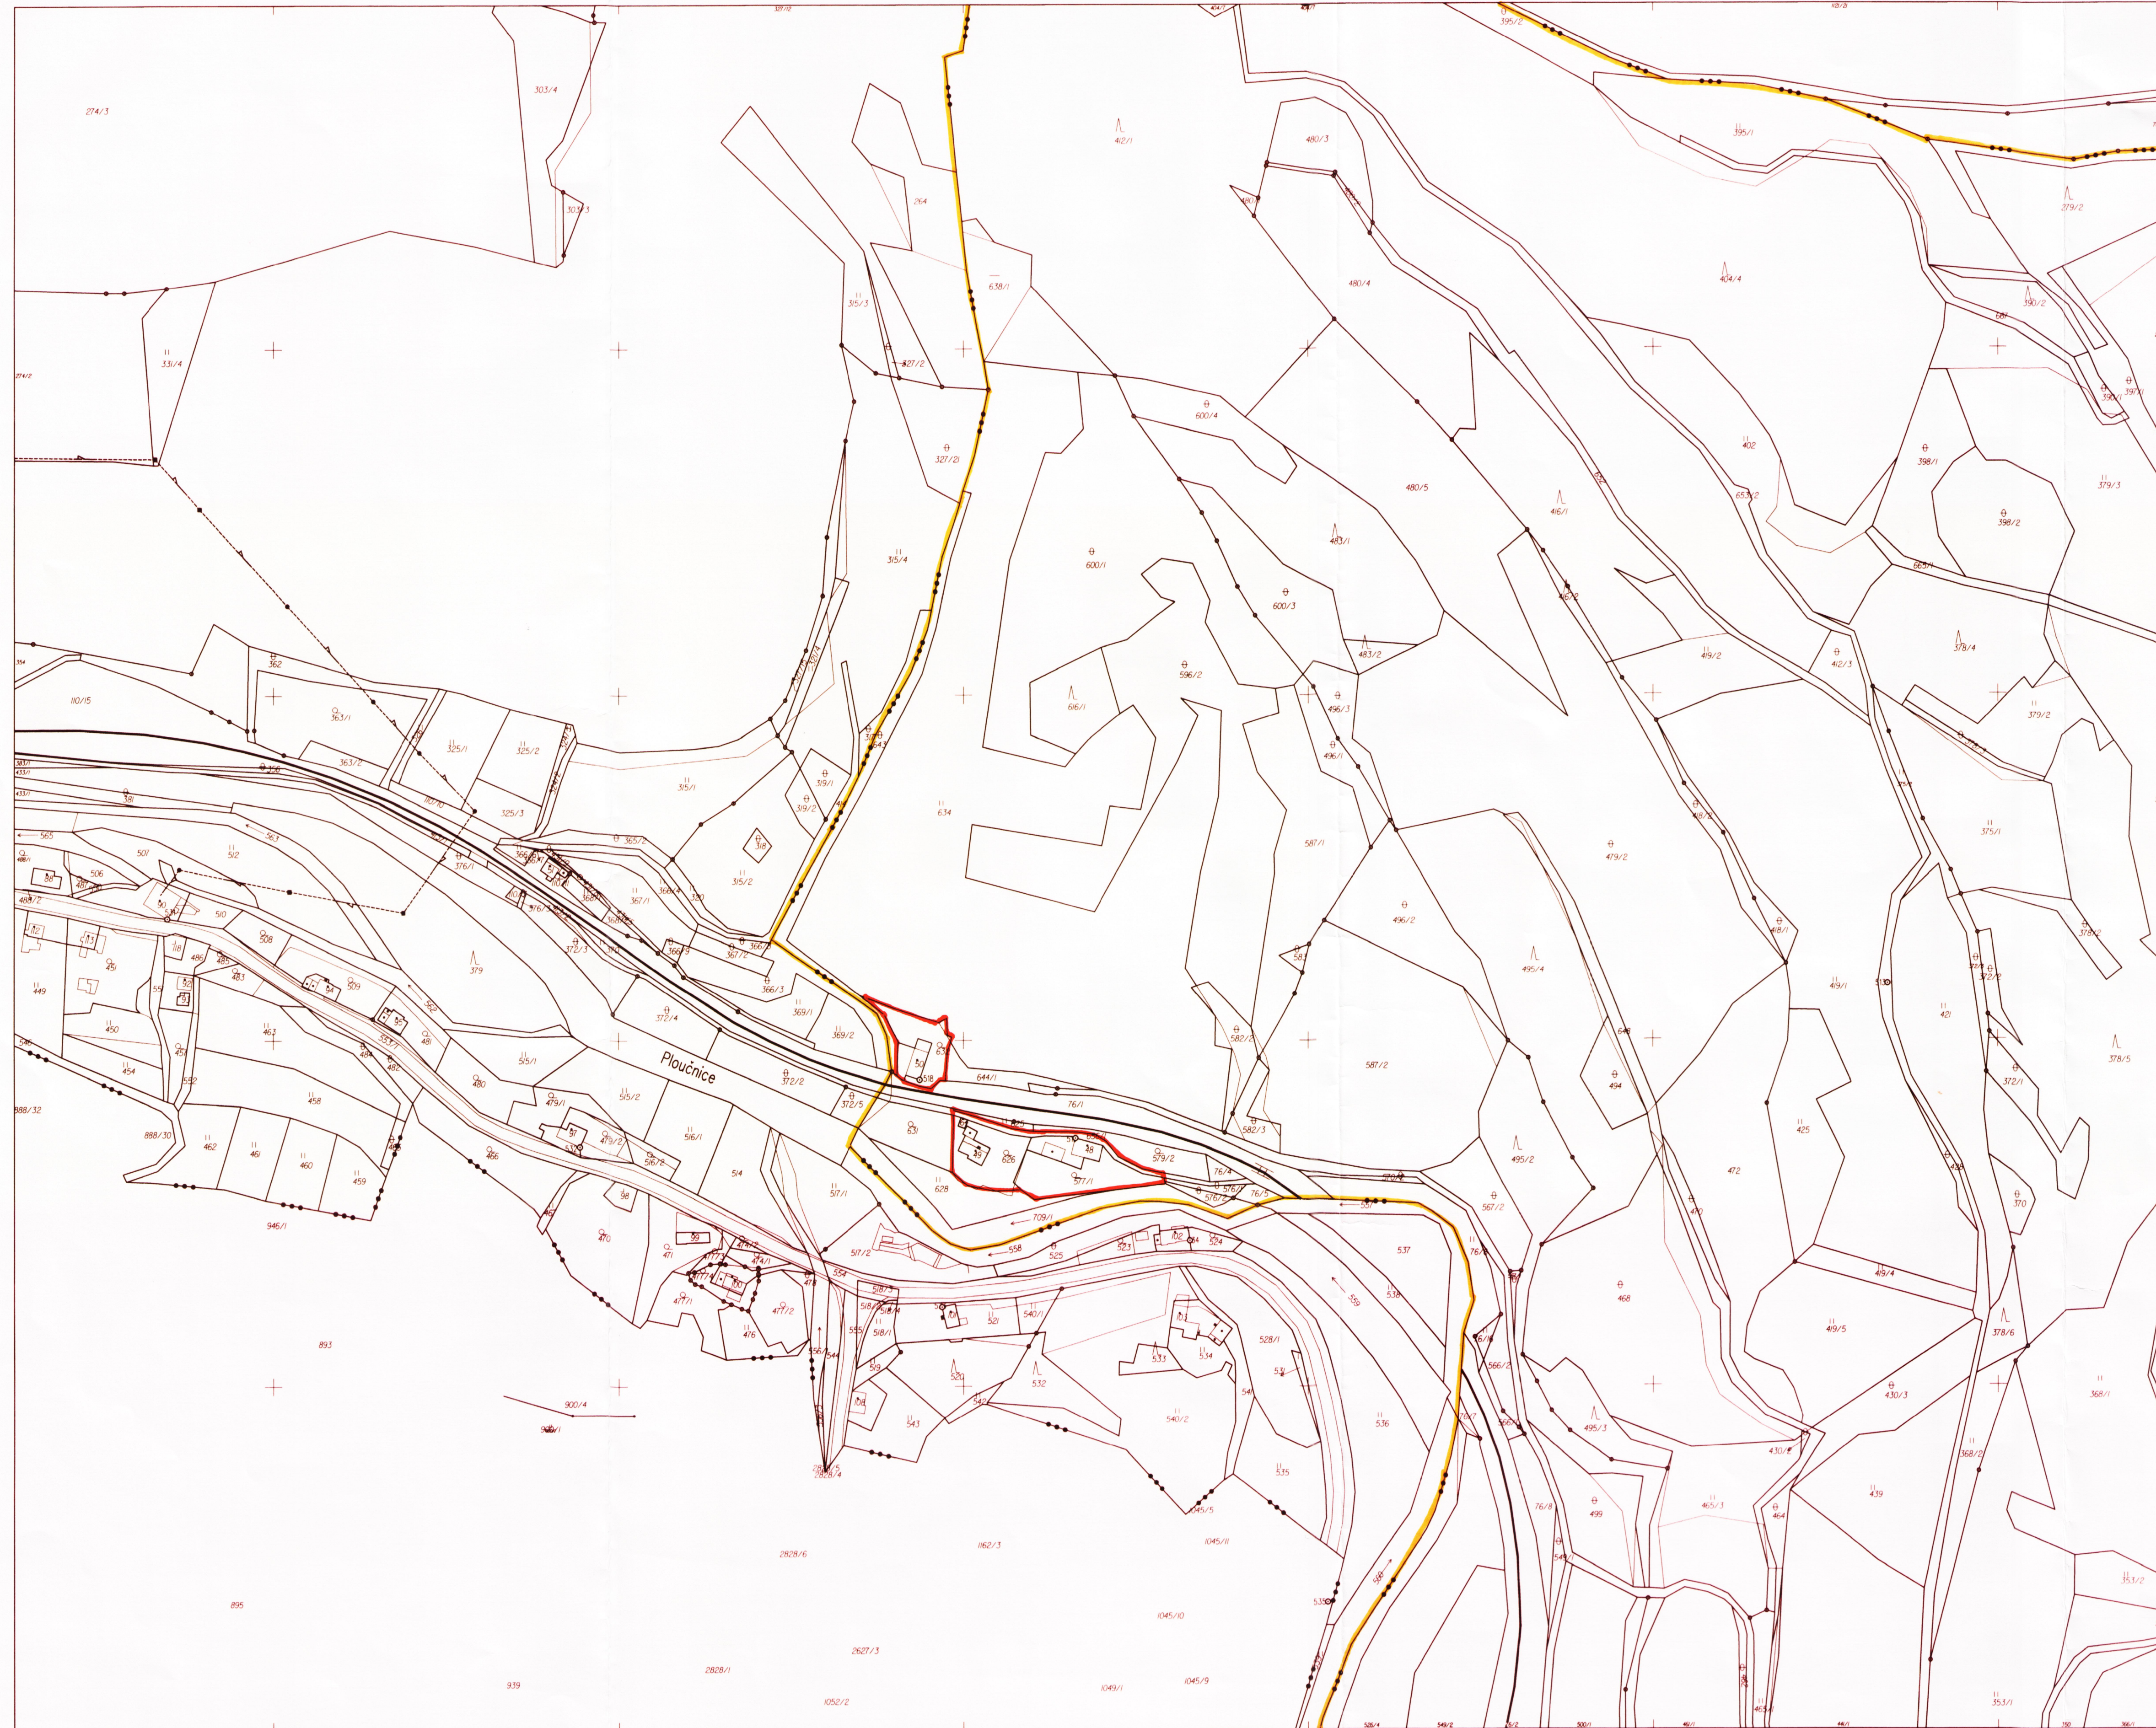

Katastrální mapa DĚČÍN 5-6/2 5-5/4

Souřadnicový systém JTSK

okres Děčín
obec Františkov nad Ploučnicí, Starý Šachov

DĚČÍN
5-6/2

Záznam o účinnosti	
Schvalující správní orgán	Zastupitelstvo obce Starý Šachov
Starostka obce	Zdenka Holádková
Razítko a podpis	
Číslo jednání	3/2011
Datum vydání	7.11.2011
Datum nabytí účinnosti	21.12.2011
Oprávněná úřední osoba pořizovatele	Ing. Alena Singolová
Funkce	vedoucí Úřadu územního plánování MM Děčín
Razítko a podpis	 MAGISTRÁT MĚSTA DĚČÍN Oddělení stavebního úřadu Úřad územního plánování

OBEC STARÝ ŠACHOV VYMEZENÍ ZASTAVĚNÉHO ÚZEMÍ K 26.7.2011 – LEGENDA	
	INTRAVILÁN – ZASTAVĚNÉ ÚZEMÍ – ZASTAVĚNÁ ČÁST OBCE VYMEZENÁ K 1. ZÁŘÍ 1966 A VYZNAČENÁ V MAPÁCH EVIDENCE NEMOVITOSTÍ
	HRANICE ZASTAVĚNÉHO ÚZEMÍ
	HRANICE KATASTRÁLNÍHO ÚZEMÍ