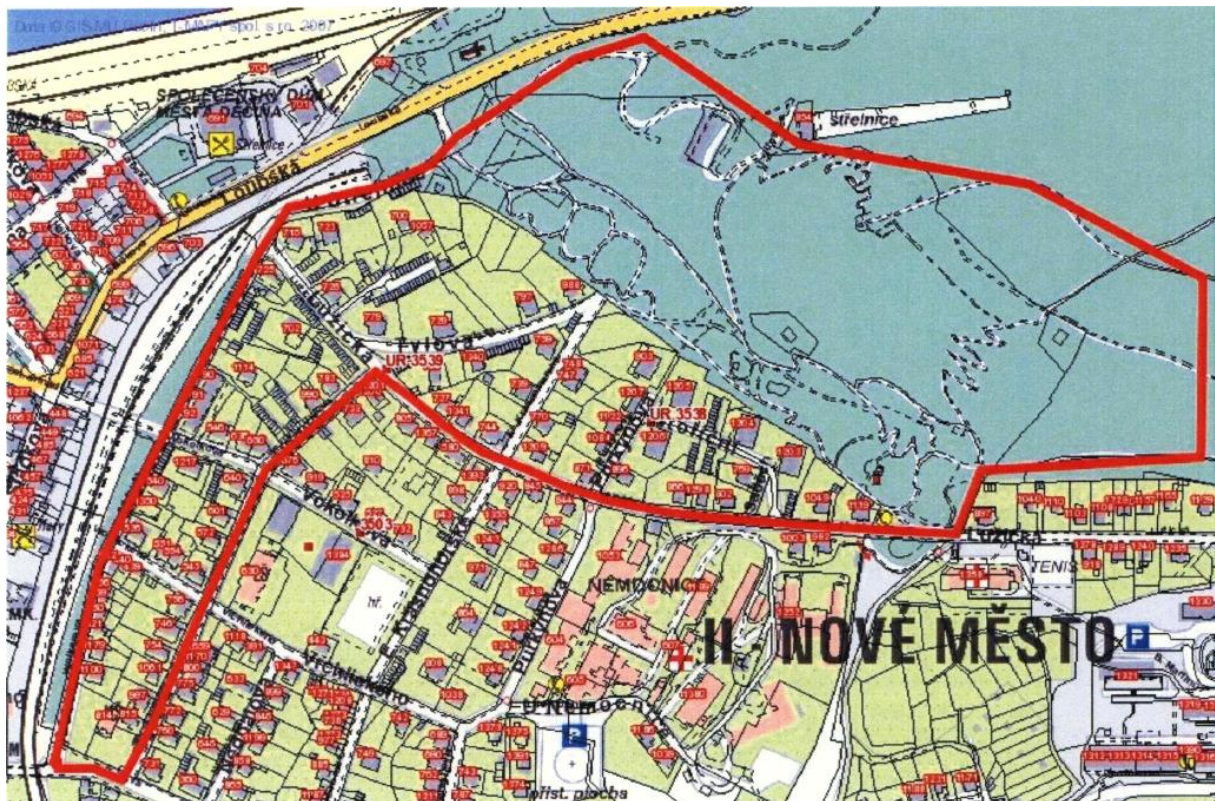

Děčín II – 2)