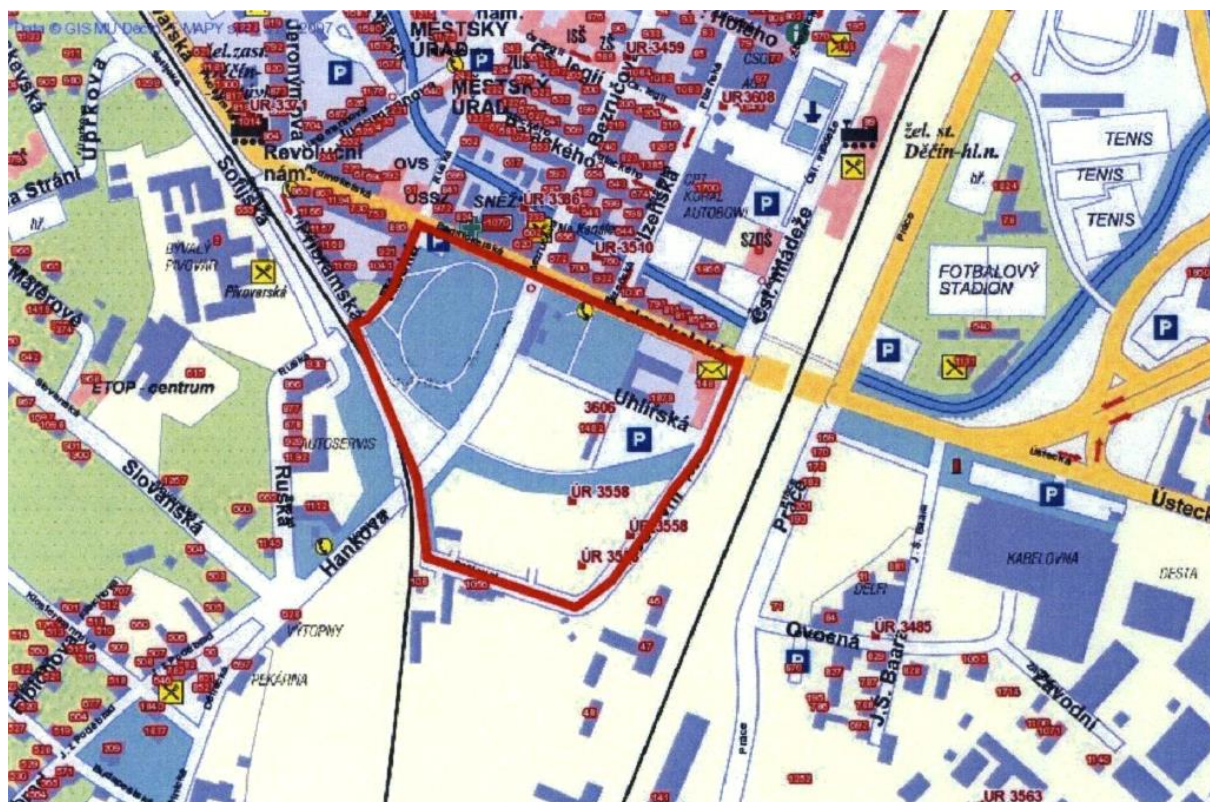

### Děčín I a III

Veřejné prostranství ohraničené ulicemi včetně:

1. křižovatka ul. Litoměřická s ul. Roudnická - ul. Litoměřická - křižovatka ul. Litoměřická s ul. Rakovnická - ul. Rakovnická s ul. Oblouková - ul. Oblouková - křižovatka ul. Oblouková s ul. Roudnická - ul. Roudnická - křižovatka ul. Roudnická s ul. Litoměřická
2. křižovatka ul. Březová s ul. Oblouková - ul. Březová k čp. 32 - průchod do ul. Ploučnická - ul. Ploučnická - prostor podél břehu Ploučnice kolem obchodního domu Kaufland a plaveckého areálu k mostu přes Ploučnici - ul. Oblouková - křižovatka ul. Oblouková s ul. Březová

## Děčín IV -Podmokly

Veřejné prostranství ohraničené ulicemi včetně:

- 1) křižovatka ul. Poštovní s ul. Podmokelská - ul. Poštovní úsek podél železniční trati směrem k ul. Ruská - ul. Ruská - křižovatka ul. Ruská s ul. Podmokelská - ul. Podmokelská - křižovatka ul. Podmokelská s ul. Poštovní
- 2) křižovatka ul. Ruská s ul. Podmokelská - ul. Podmokelská - Revoluční náměstí - ul. Pivovarská - křižovatka ul. Pivovarská s ul. Teplická - ul. Teplická - průchod do ul. Ruská - ul. Ruská - křižovatka ul. Ruská s ul. Podmokelská
- 3) křižovatka ul. Podmokelská s ul. Ruská - ul. Ruská - průchod do ul. Teplická - ul. Teplická - křižovatka ul. Teplická s ul. Na Skřivance - ul. Na Skřivance - ul. Čsl. Mládeže - křižovatka ul. Čsl. Mládeže s ul. Podmokelská - ul. Podmokelská - křižovatka ul. Podmokelská s ul. Ruská
- 4) lesopark na Pastýřské stěně v celém úseku - ul. Resslova - křižovatka ul. Teplická s ul. Žižkova - ul. Teplická - křižovatka ul. Na Úpatí s ul. Teplická - ul. Na Úpatí - ul. Na Vinici - lesopark na Pastýřské stěně