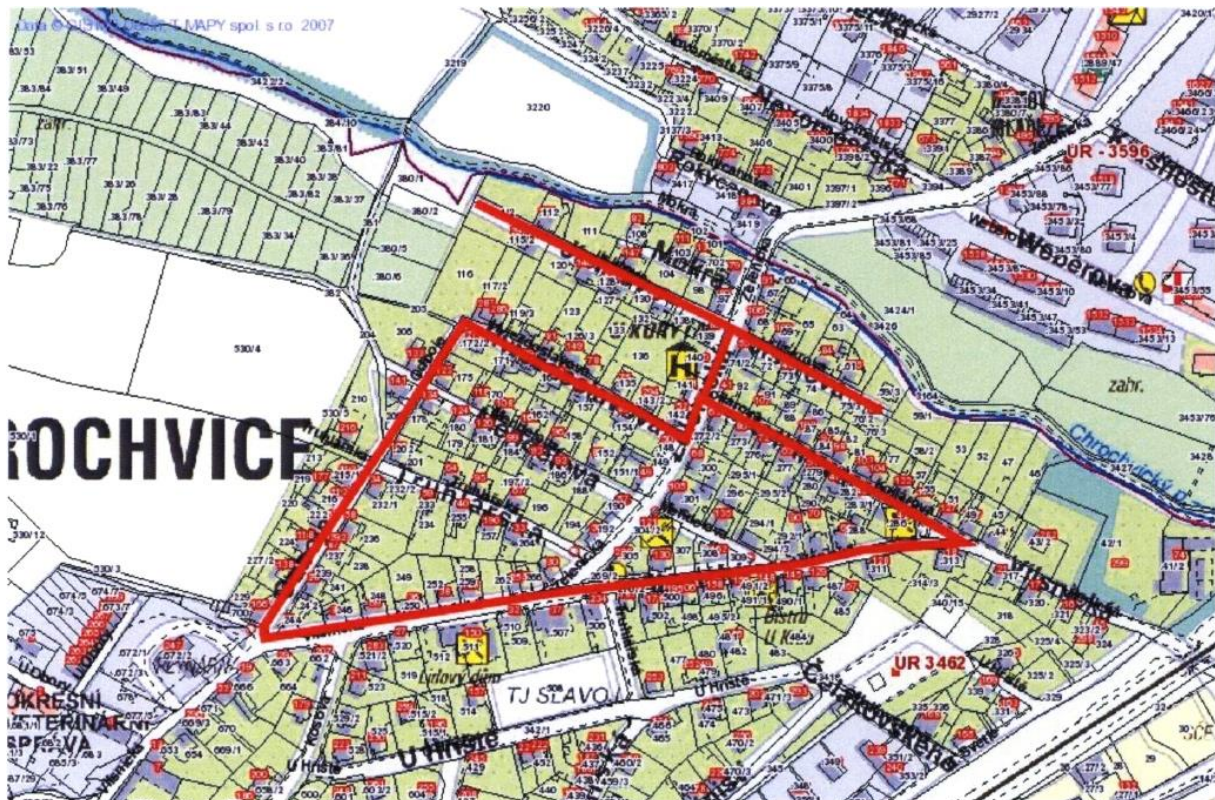

## Děčín VII

Veřejné prostranství ohraničené ulicemi včetně:

- 1) křižovatka ul. Vilsnická s ul. Odboje - ul. Odboje - ul. Hviezdoslavova – křižovatka ul. Hviezdoslavova s ul. Želenická - ul. Želenická - křižovatka ul. Želenická s ul. Kollárova - ul. Kollárova - křižovatka ul. Kotlářova s ul. Vilsnická - ul. Vilsnická - křižovatka ul. Vilsnická s ul. Odboje; křižovatka ul. Kollárova s ul. Želenická - ul. Želenická - křižovatka ul. Želenická s ul. Jiskrová – ul. Jiskrová po celé délce