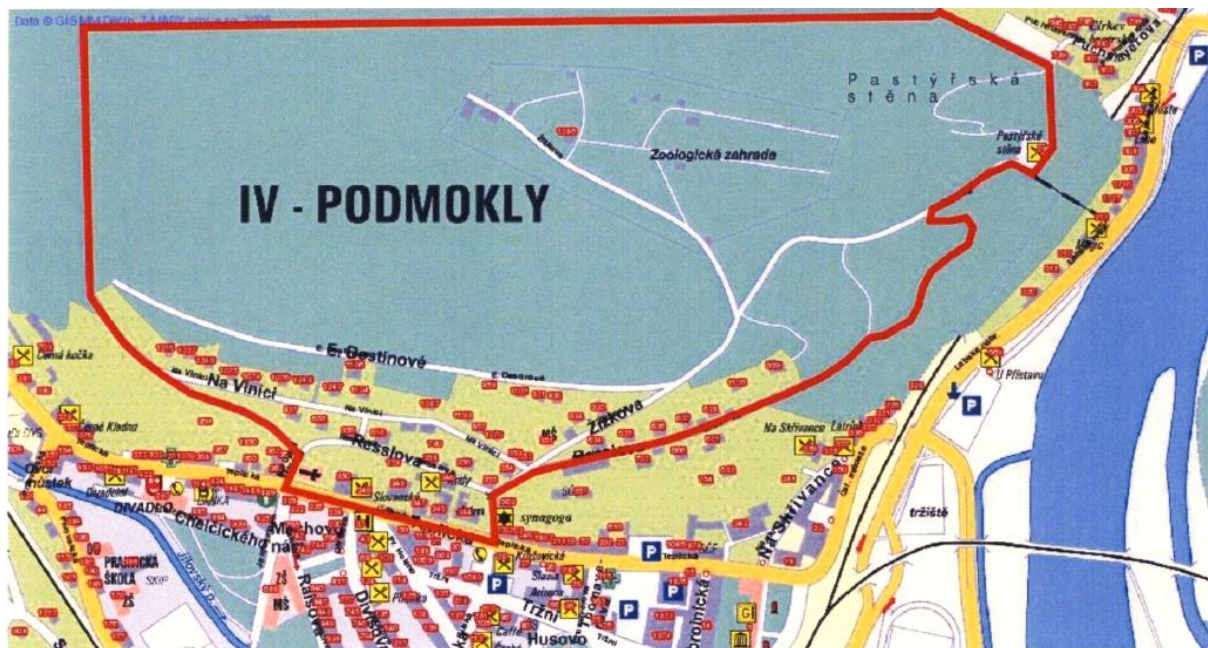

Děčín IV – 4)