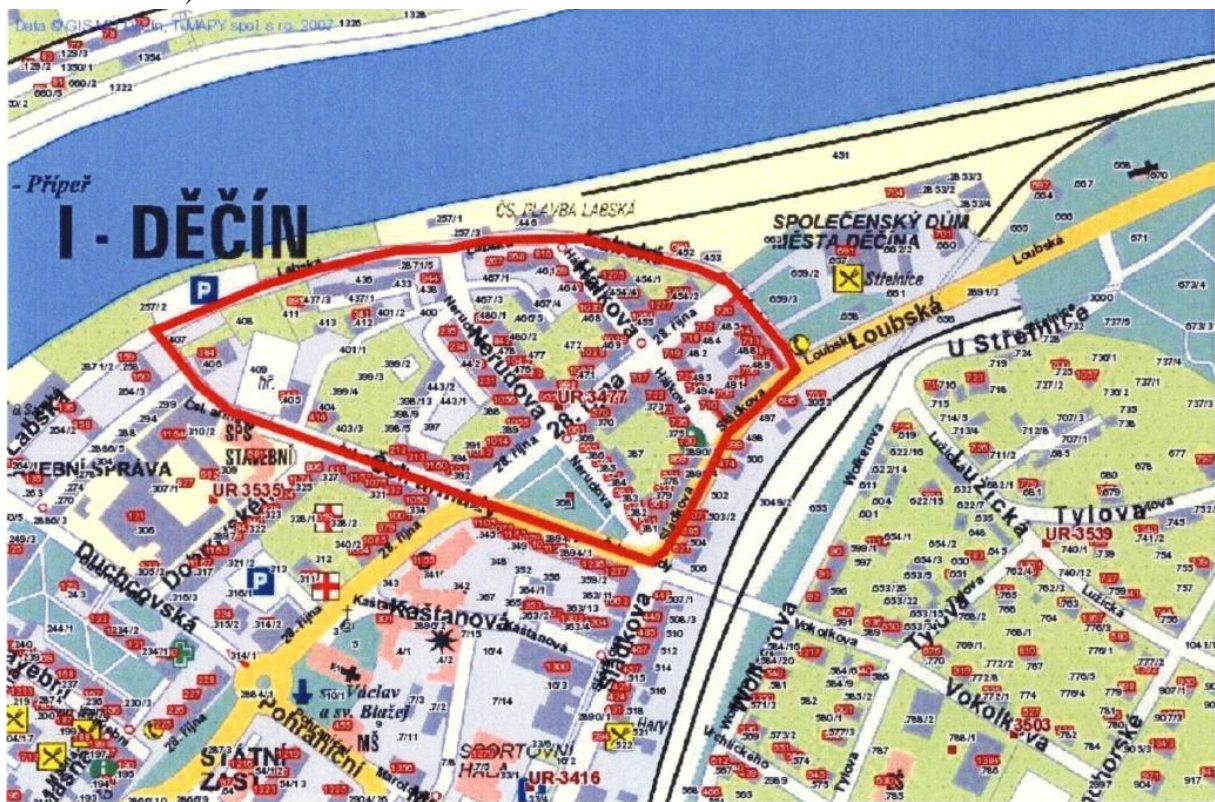

## Děčín I a II

Veřejné prostranství ohraničené ulicemi včetně:

- 1) ul. Tyršova - ul. Křížová - ul. U Plovárny - cyklostezka směrem na Smetanovo nábřeží k ul. Tyršova
- 2) křižovatka ul. Riegrova s ul. Wolkerova - ul. Riegrova - ul. Boženy Němcové - ul. Myslbekova - ul. Pohraniční - ul. 28. října - ul. Čsl. Armády - křižovatka ul. Wolkerova s ul. Vokolkova - ul. Wolkerova - křižovatka ul. Wolkerova s ul. Riegrova
- 3) kruhová křižovatka ul. Duchcovská s ul. 28. října, ul. Pohraniční a ul. Radniční - ul. Radniční - ul. Tyršova - spojnice na parkoviště v ul. Labská - ul. Duchcovská - kruhová křižovatka ul. Duchcovská s ul. 28. října, ul. Pohraniční a ul. Radniční
- 4) ul. Radniční - kruhová křižovatka ul. Duchcovská s ul. 28. října, ul. Pohraniční a ul. - ul. Pohraniční - ul. Myslbekova - kruhová křižovatka ul. Myslbekova s ul. 17. listopadu a 2. Polské armády - ul. 2. Polské armády - křižovatka ul. 2. Polské armády s ul. Fugnerova - ul. Fugnerova - ul. Křížová - ul. Radniční
- 5) křižovatka ul. Čsl. Armády s ul. Sládkova - ul. Čsl. Armády - křižovatka ul. Čsl. Armády s ul. Labská - ul. Labská - křižovatka ul. Labská s ul. Sládkova, Loubská - ul. Sládkova - křižovatka ul. Čsl. Armády s ul. Sládkova

Děčín I a II – 1)

Děčín I a II – 2)

Děčín I a II – 3)

Děčín I a II – 4)

## *Děčín II*

Veřejné prostranství ohraničené ulicemi včetně:

- 1) ul. Kamenická 573 - ul. Kamenická směr Česká Kamenice - průchod mezi ul. Kamenická a ul. Dvořákova - ul. Dvořákova - parkoviště ul. Dvořákova - ul. B. Martinů - spojnice do ul. Dvořákova - ul. Fórstrova - křižovatka ul. Fórstrova s ul. Hluboká - ul. Hluboká - křižovatka ul. Hluboká s ul. Kamenická
- 2) křižovatka ul. Riegrova s ul. Tylova - ul. Riegrova - křižovatka ul. Wolkerova s ul. Riegrova - ul. Wolkerova - ul. U Střelnice - prostor lesoparku - průchod z lesoparku do ul. Lužická - ul. Lužická - křižovatka ul. Tylova s ul. Lužická - ul. Tylova - křižovatka ul. Riegrova s ul. Tylova