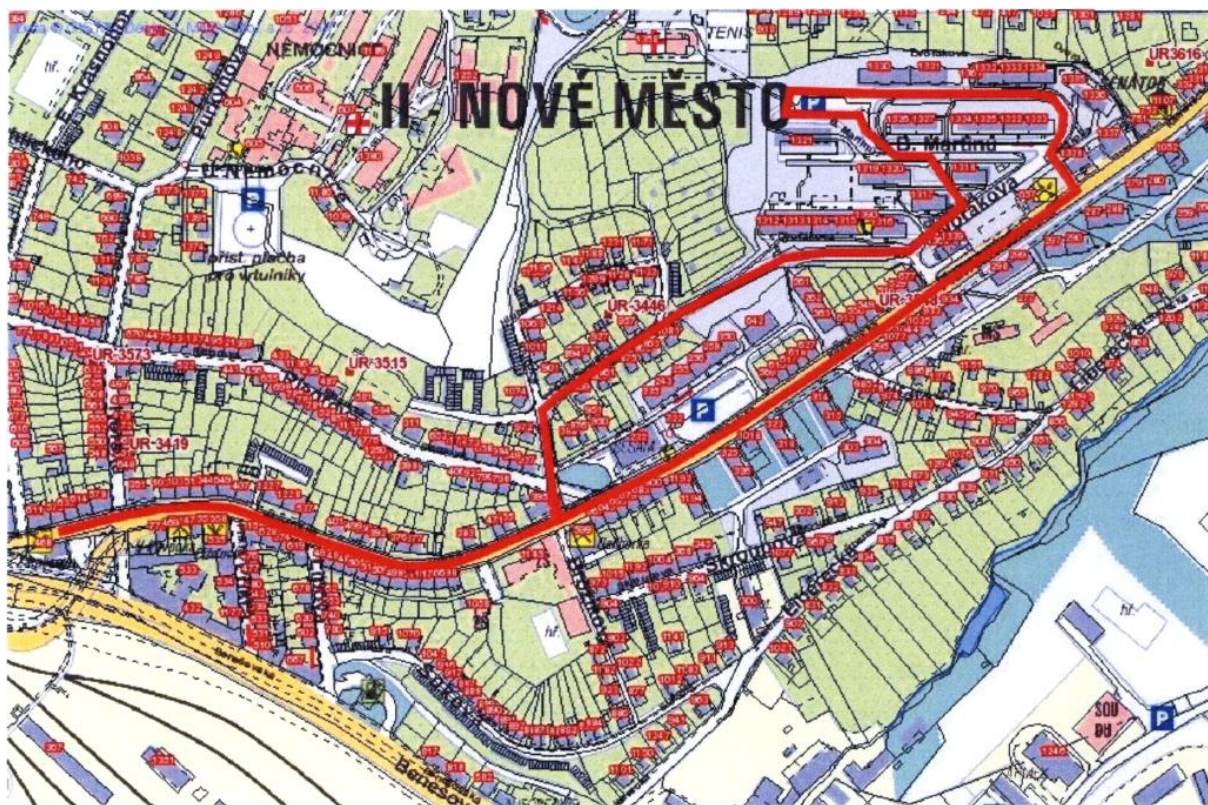

## Děčín I a II

Veřejné prostranství ohraničené ulicemi včetně:

- 1) ul. Tyršova - ul. Křížová - ul. U Plovárny - cyklostezka směrem na Smetanovo nábřeží k ul. Tyršova
- 2) křižovatka ul. Riegrova s ul. Wolkerova - ul. Riegrova - ul. Boženy Němcové - ul. Myslbekova - ul. Pohraniční - ul. 28. října - ul. Čsl. Armády - křižovatka ul. Wolkerova s ul. Vokolkova - ul. Wolkerova - křižovatka ul. Wolkerova s ul. Riegrova
- 3) kruhová křižovatka ul. Duchcovská s ul. 28. října, ul. Pohraniční a ul. Radniční - ul. Radniční - ul. Tyršova - spojnice na parkoviště v ul. Labská - ul. Duchcovská - kruhová křižovatka ul. Duchcovská s ul. 28. října, ul. Pohraniční a ul. Radniční
- 4) ul. Radniční - kruhová křižovatka ul. Duchcovská s ul. 28. října, ul. Pohraniční a ul. - ul. Pohraniční - ul. Myslbekova - kruhová křižovatka ul. Myslbekova s ul. 17. listopadu a 2. Polské armády - ul. 2. Polské armády - křižovatka ul. 2. Polské armády s ul. Fugnerova - ul. Fugnerova - ul. Křížová - ul. Radniční
- 5) křižovatka ul. Čsl. Armády s ul. Sládkova - ul. Čsl. Armády - křižovatka ul. Čsl. Armády s ul. Labská - ul. Labská - křižovatka ul. Labská s ul. Sládkova, Loubská - ul. Sládkova - křižovatka ul. Čsl. Armády s ul. Sládkova

Děčín I a II – 1)

Děčín I a II – 2)

Děčín I a II – 3)

Děčín I a II – 4)

## *Děčín II*

Veřejné prostranství ohraničené ulicemi včetně:

- 1) ul. Kamenická 573 - ul. Kamenická směr Česká Kamenice - průchod mezi ul. Kamenická a ul. Dvořákova - ul. Dvořákova - parkoviště ul. Dvořákova - ul. B. Martinů - spojnice do ul. Dvořákova - ul. Fórstrova - křižovatka ul. Fórstrova s ul. Hluboká - ul. Hluboká - křižovatka ul. Hluboká s ul. Kamenická
- 2) křižovatka ul. Riegrova s ul. Tylova - ul. Riegrova - křižovatka ul. Wolkerova s ul. Riegrova - ul. Wolkerova - ul. U Střelnice - prostor lesoparku - průchod z lesoparku do ul. Lužická - ul. Lužická - křižovatka ul. Tylova s ul. Lužická - ul. Tylova - křižovatka ul. Riegrova s ul. Tylova