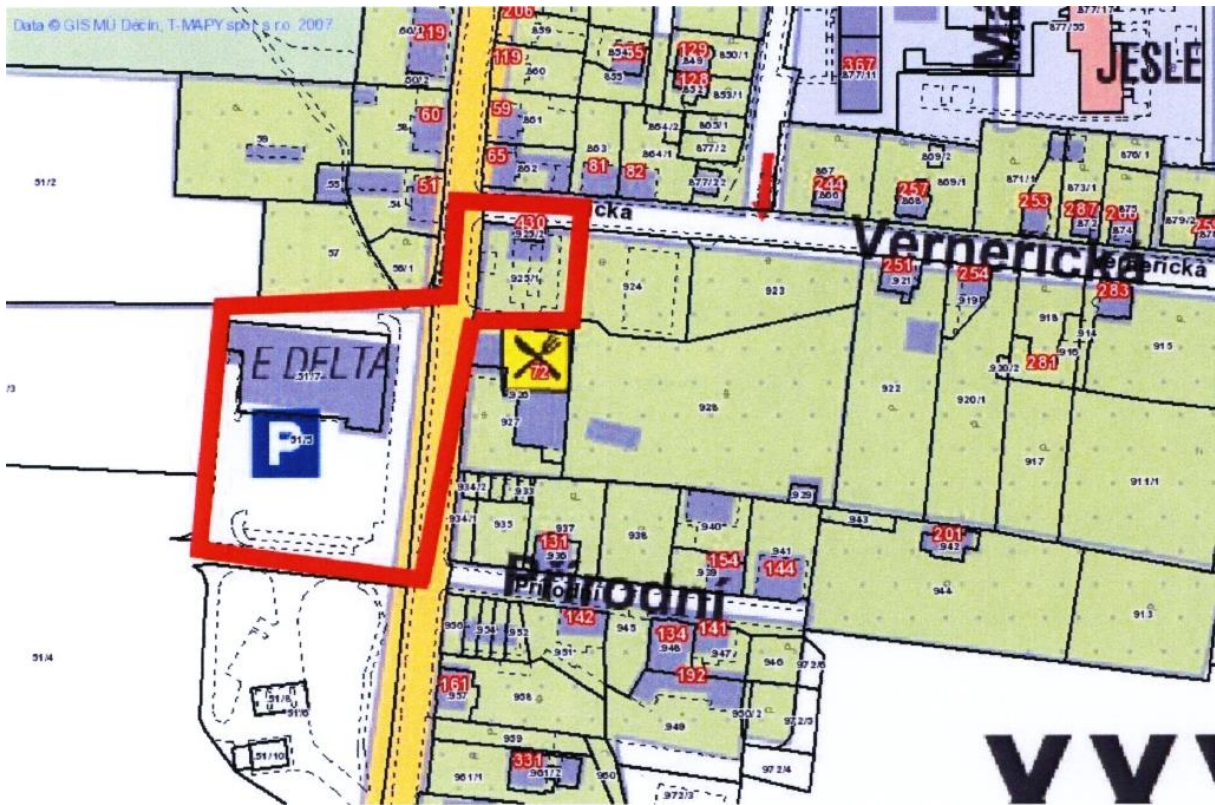

Děčín XXXII – 2)