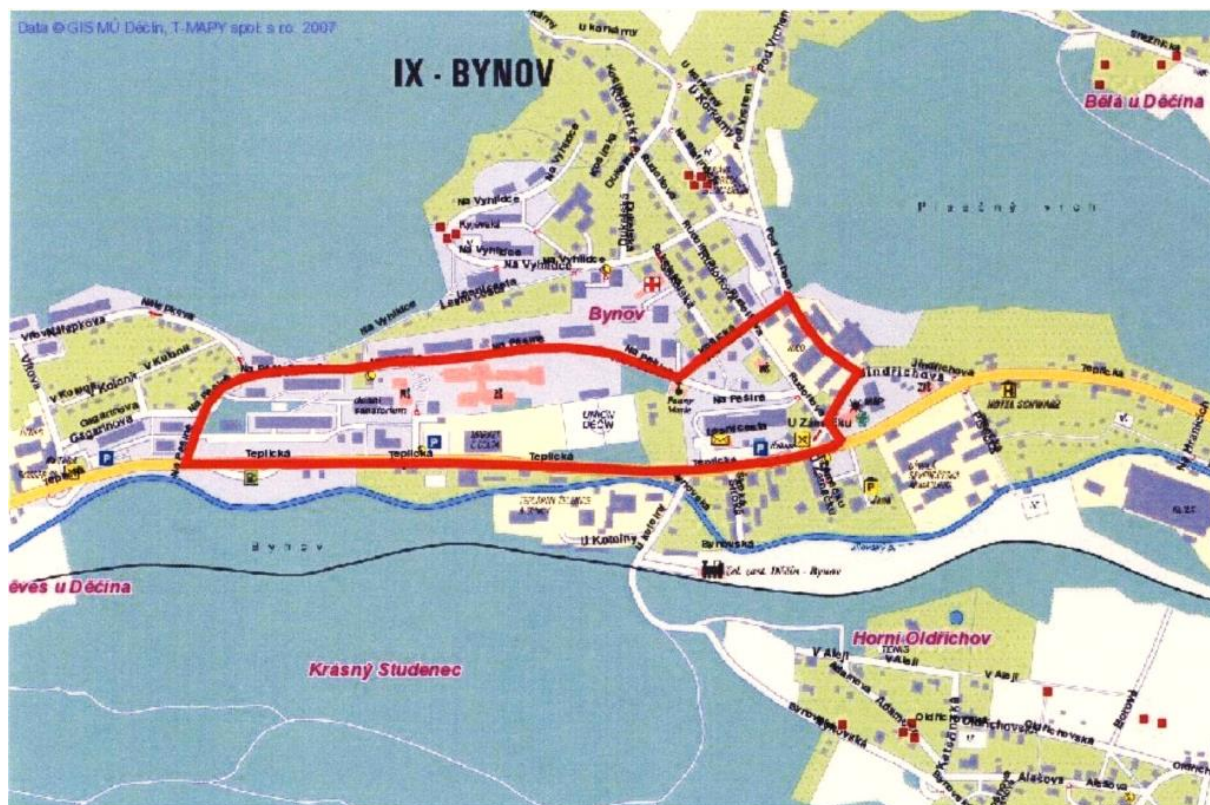

Děčín IX

Veřejné prostranství ohraničené ulicemi včetně:

1) křižovatka ul. Teplická s ul. Na Pěšině - ul. Na Pěšině - křižovatka ul. Na Pěšině s ul. Košická - ul. Košická - křižovatka ul. Košická s ul. Pod Vrchem - ul. Pod Vrchem - křižovatka ul. Pod Vrchem s ul. Jindřichova - ul. Jindřichova - křižovatka ul. Jindřichova s ul. Rudolfova - ul. Rudolfova - křižovatka ul. Rudolfova s ul. Teplická - ul. Teplická - křižovatka ul. Teplická s ul. Na Pěšině

Děčín IX – 1)