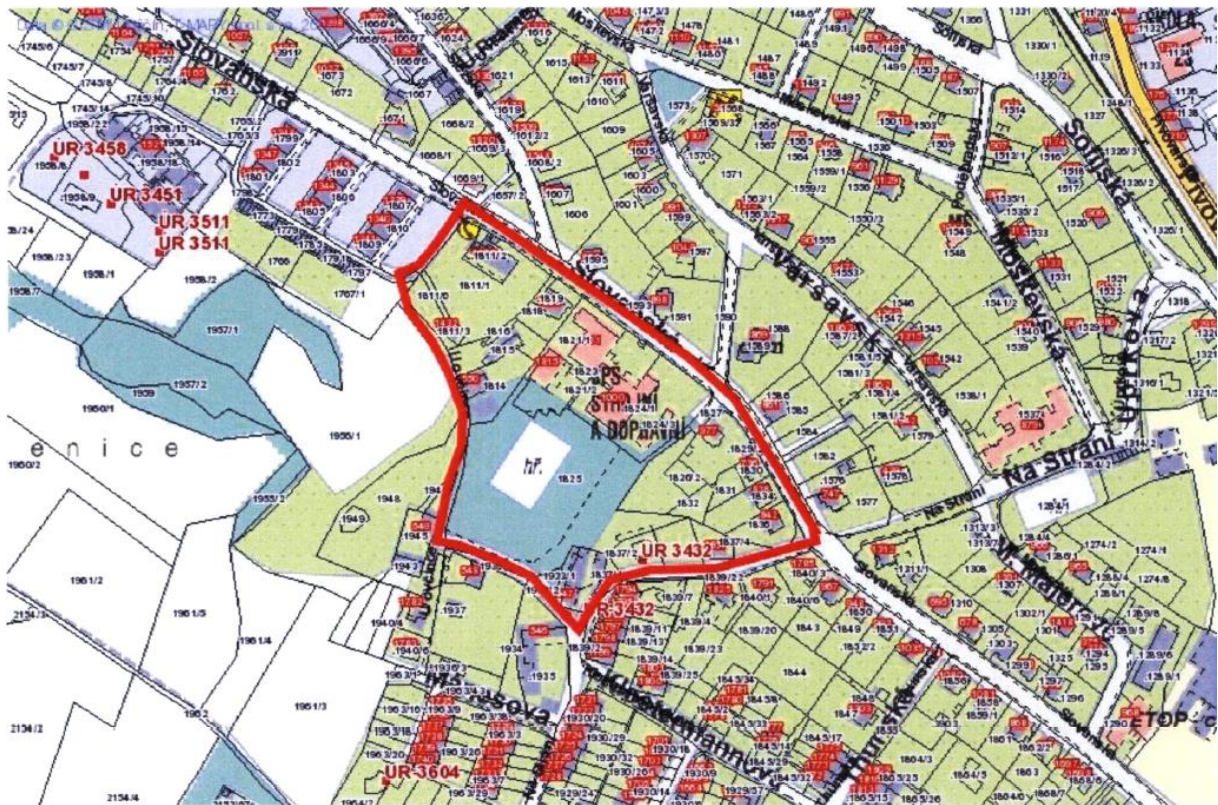

Děčín VI – 3)