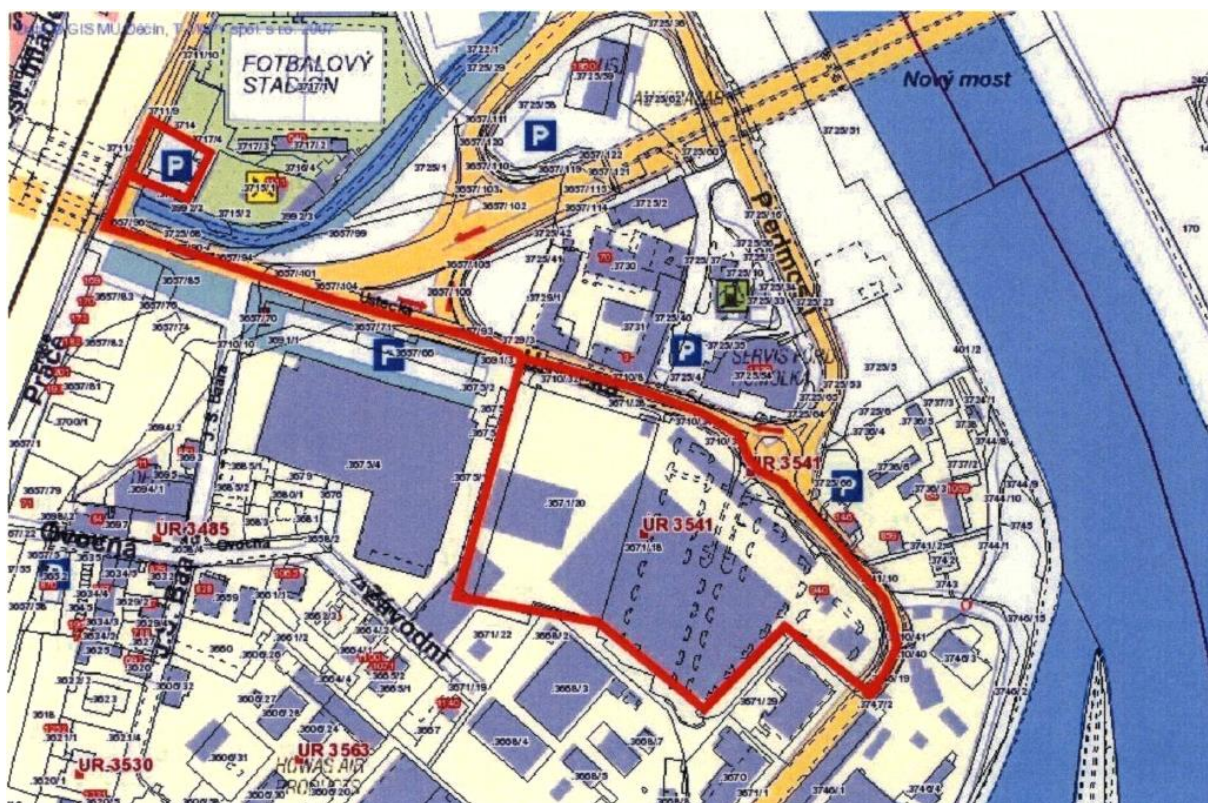

## Děčín IV -Podmokly

Veřejné prostranství ohraničené ulicemi včetně:

- 1) křižovatka ul. Poštovní s ul. Podmokelská - ul. Poštovní úsek podél železniční trati směrem k ul. Ruská - ul. Ruská - křižovatka ul. Ruská s ul. Podmokelská - ul. Podmokelská - křižovatka ul. Podmokelská s ul. Poštovní
- 2) křižovatka ul. Ruská s ul. Podmokelská - ul. Podmokelská - Revoluční náměstí - ul. Pivovarská - křižovatka ul. Pivovarská s ul. Teplická - ul. Teplická - průchod do ul. Ruská - ul. Ruská - křižovatka ul. Ruská s ul. Podmokelská
- 3) křižovatka ul. Podmokelská s ul. Ruská - ul. Ruská - průchod do ul. Teplická - ul. Teplická - křižovatka ul. Teplická s ul. Na Skřivance - ul. Na Skřivance - ul. Čsl. Mládeže - křižovatka ul. Čsl. Mládeže s ul. Podmokelská - ul. Podmokelská - křižovatka ul. Podmokelská s ul. Ruská
- 4) lesopark na Pastýřské stěně v celém úseku - ul. Resslova - křižovatka ul. Teplická s ul. Žižkova - ul. Teplická - křižovatka ul. Na Úpatí s ul. Teplická - ul. Na Úpatí - ul. Na Vinici - lesopark na Pastýřské stěně

## Děčín V

Veřejné prostranství ohraničené ulicemi včetně:

- 1) ul. Ústecká - průchod k čerpací stanici Tesco - prostor parkoviště u obchodního domu Tesco - prostor okolo budovy obchodního domu Tesco - k ul. Ústecká - ul. Ústecká směrem na Děčín IV - odbočka k obchodnímu domu Lidl - parkoviště a přilehlé okolí obchodního domu Lidl