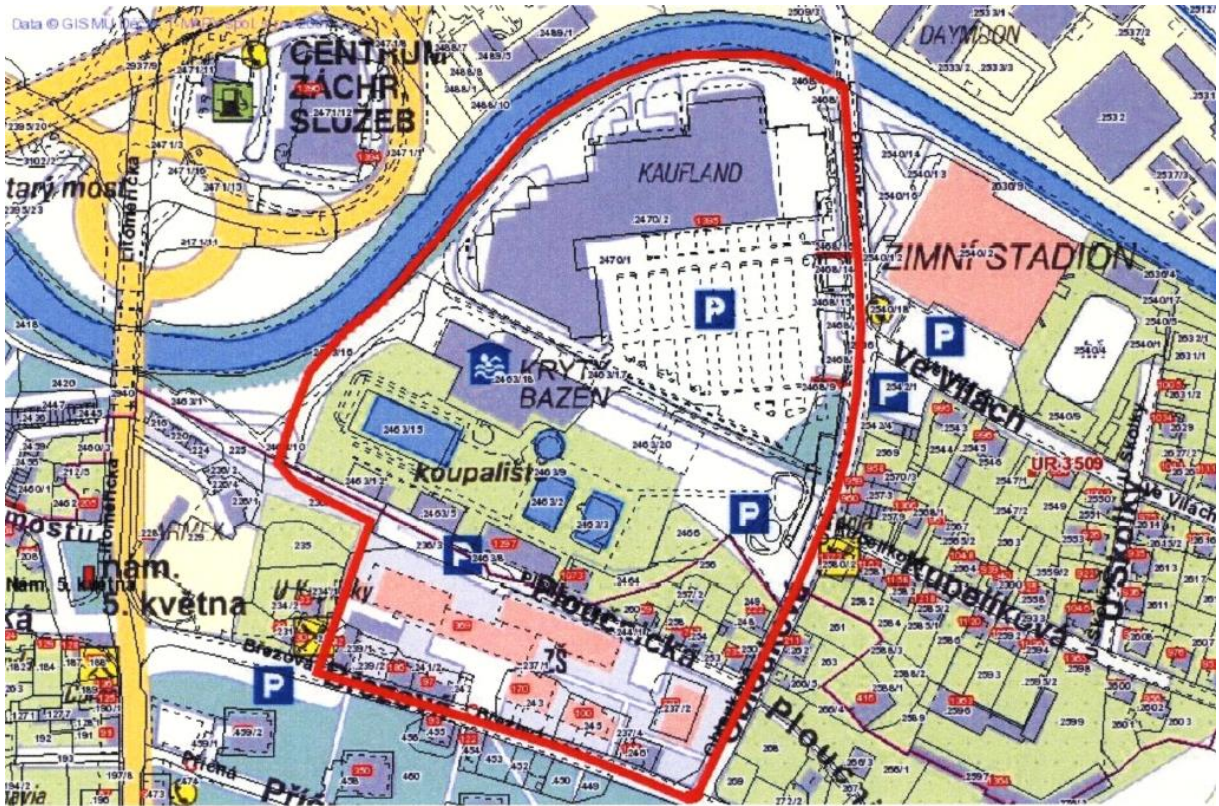

Děčín I a III – 2)