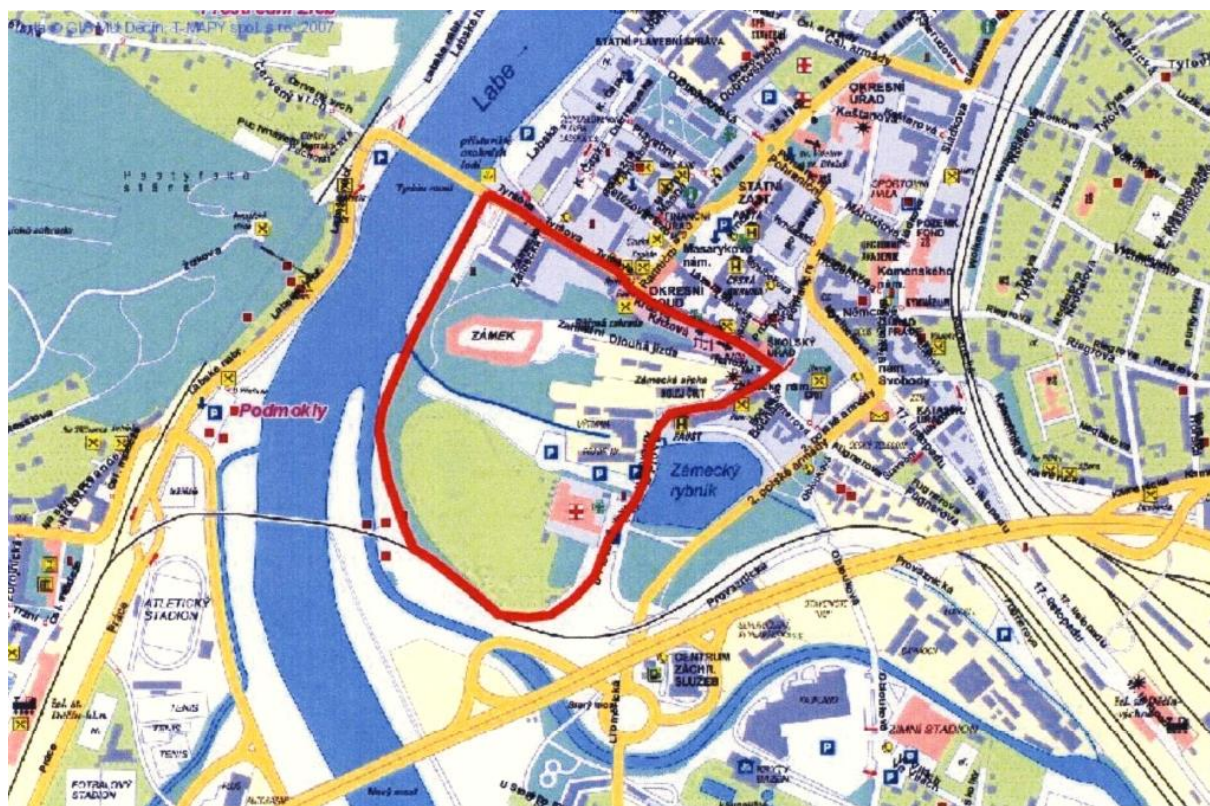

## Děčín I a II

Veřejné prostranství ohraničené ulicemi včetně:

- 1) ul. Tyršova - ul. Křížová - ul. U Plovárny - cyklostezka směrem na Smetanovo nábřeží k ul. Tyršova
- 2) křižovatka ul. Riegrova s ul. Wolkerova - ul. Riegrova - ul. Boženy Němcové - ul. Myslbekova - ul. Pohraniční - ul. 28. října - ul. Čsl. Armády - křižovatka ul. Wolkerova s ul. Vokolkova - ul. Wolkerova - křižovatka ul. Wolkerova s ul. Riegrova
- 3) kruhová křižovatka ul. Duchcovská s ul. 28. října, ul. Pohraniční a ul. Radniční - ul. Radniční - ul. Tyršova - spojnice na parkoviště v ul. Labská - ul. Duchcovská - kruhová křižovatka ul. Duchcovská s ul. 28. října, ul. Pohraniční a ul. Radniční
- 4) ul. Radniční - kruhová křižovatka ul. Duchcovská s ul. 28. října, ul. Pohraniční a ul. - ul. Pohraniční - ul. Myslbekova - kruhová křižovatka ul. Myslbekova s ul. 17. listopadu a 2. Polské armády - ul. 2. Polské armády - křižovatka ul. 2. Polské armády s ul. Fugnerova - ul. Fugnerova - ul. Křížová - ul. Radniční
- 5) křižovatka ul. Čsl. Armády s ul. Sládkova - ul. Čsl. Armády - křižovatka ul. Čsl. Armády s ul. Labská - ul. Labská - křižovatka ul. Labská s ul. Sládkova, Loubská - ul. Sládkova - křižovatka ul. Čsl. Armády s ul. Sládkova

## *Děčín II*

Veřejné prostranství ohraničené ulicemi včetně:

- 1) ul. Kamenická 573 - ul. Kamenická směr Česká Kamenice - průchod mezi ul. Kamenická a ul. Dvořákova - ul. Dvořákova - parkoviště ul. Dvořákova - ul. B. Martinů - spojnice do ul. Dvořákova - ul. Fórstrova - křižovatka ul. Fórstrova s ul. Hluboká - ul. Hluboká - křižovatka ul. Hluboká s ul. Kamenická
- 2) křižovatka ul. Riegrova s ul. Tylova - ul. Riegrova - křižovatka ul. Wolkerova s ul. Riegrova - ul. Wolkerova - ul. U Střelnice - prostor lesoparku - průchod z lesoparku do ul. Lužická - ul. Lužická - křižovatka ul. Tylova s ul. Lužická - ul. Tylova - křižovatka ul. Riegrova s ul. Tylova