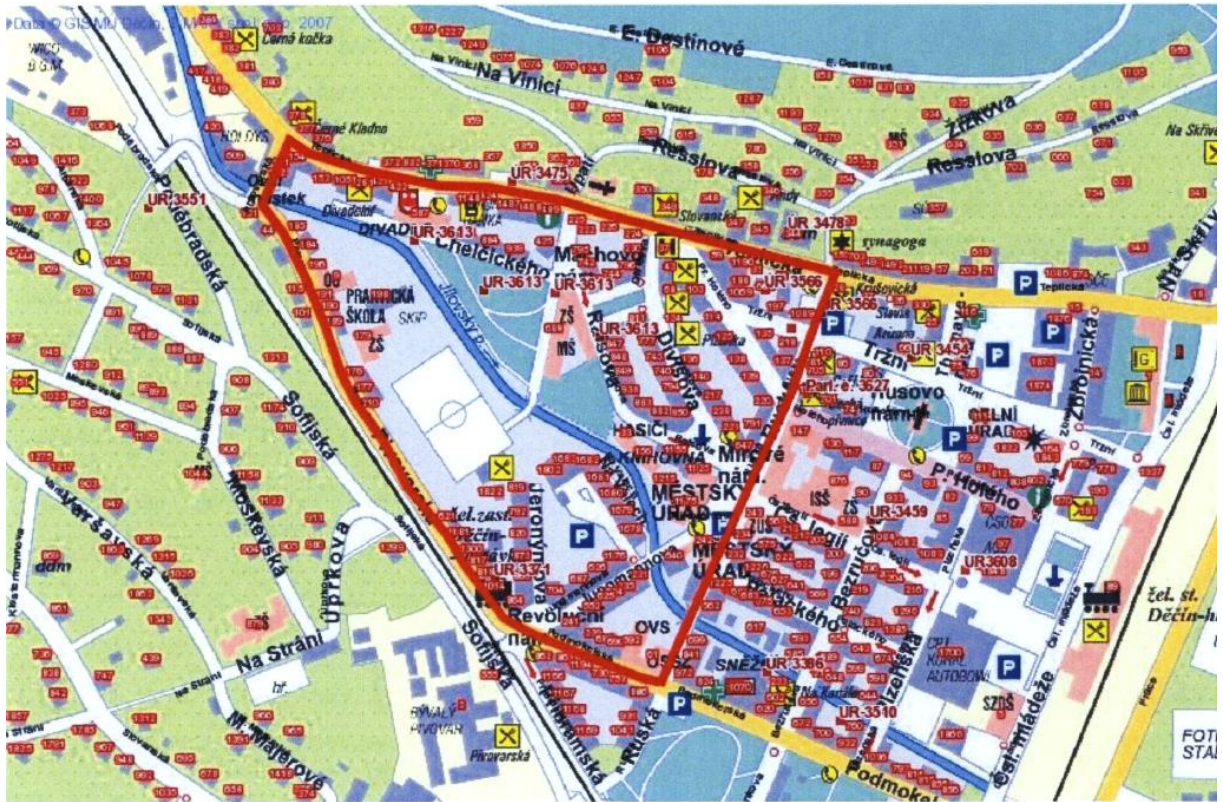

### Děčín I a III

Veřejné prostranství ohraničené ulicemi včetně:

1. křižovatka ul. Litoměřická s ul. Roudnická - ul. Litoměřická - křižovatka ul. Litoměřická s ul. Rakovnická - ul. Rakovnická s ul. Oblouková - ul. Oblouková - křižovatka ul. Oblouková s ul. Roudnická - ul. Roudnická - křižovatka ul. Roudnická s ul. Litoměřická
2. křižovatka ul. Březová s ul. Oblouková - ul. Březová k čp. 32 - průchod do ul. Ploučnická - ul. Ploučnická - prostor podél břehu Ploučnice kolem obchodního domu Kaufland a plaveckého areálu k mostu přes Ploučnici - ul. Oblouková - křižovatka ul. Oblouková s ul. Březová

## Děčín IV -Podmokly

Veřejné prostranství ohraničené ulicemi včetně:

- 1) křižovatka ul. Poštovní s ul. Podmokelská - ul. Poštovní úsek podél železniční trati směrem k ul. Ruská - ul. Ruská - křižovatka ul. Ruská s ul. Podmokelská - ul. Podmokelská - křižovatka ul. Podmokelská s ul. Poštovní
- 2) křižovatka ul. Ruská s ul. Podmokelská - ul. Podmokelská - Revoluční náměstí - ul. Pivovarská - křižovatka ul. Pivovarská s ul. Teplická - ul. Teplická - průchod do ul. Ruská - ul. Ruská - křižovatka ul. Ruská s ul. Podmokelská
- 3) křižovatka ul. Podmokelská s ul. Ruská - ul. Ruská - průchod do ul. Teplická - ul. Teplická - křižovatka ul. Teplická s ul. Na Skřivance - ul. Na Skřivance - ul. Čsl. Mládeže - křižovatka ul. Čsl. Mládeže s ul. Podmokelská - ul. Podmokelská - křižovatka ul. Podmokelská s ul. Ruská
- 4) lesopark na Pastýřské stěně v celém úseku - ul. Resslova - křižovatka ul. Teplická s ul. Žižkova - ul. Teplická - křižovatka ul. Na Úpatí s ul. Teplická - ul. Na Úpatí - ul. Na Vinici - lesopark na Pastýřské stěně