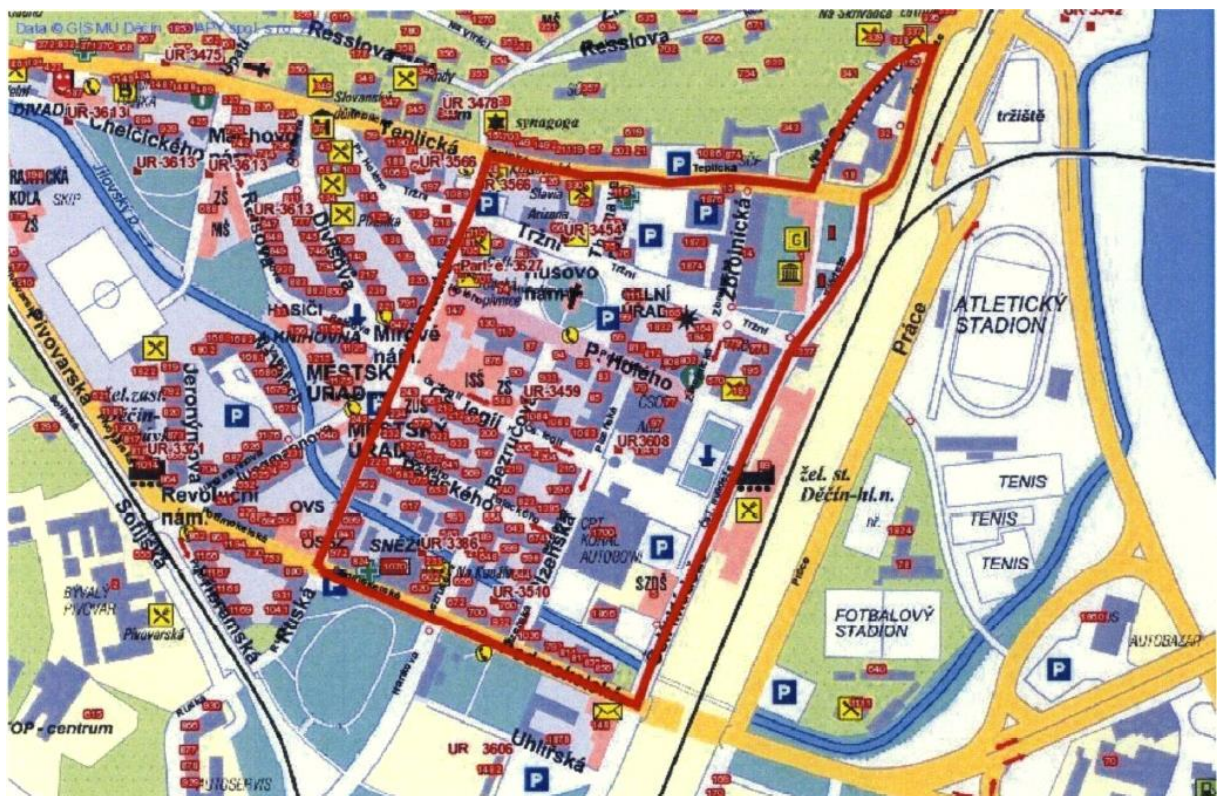

Děčín IV – 2)

Děčín IV – 3)