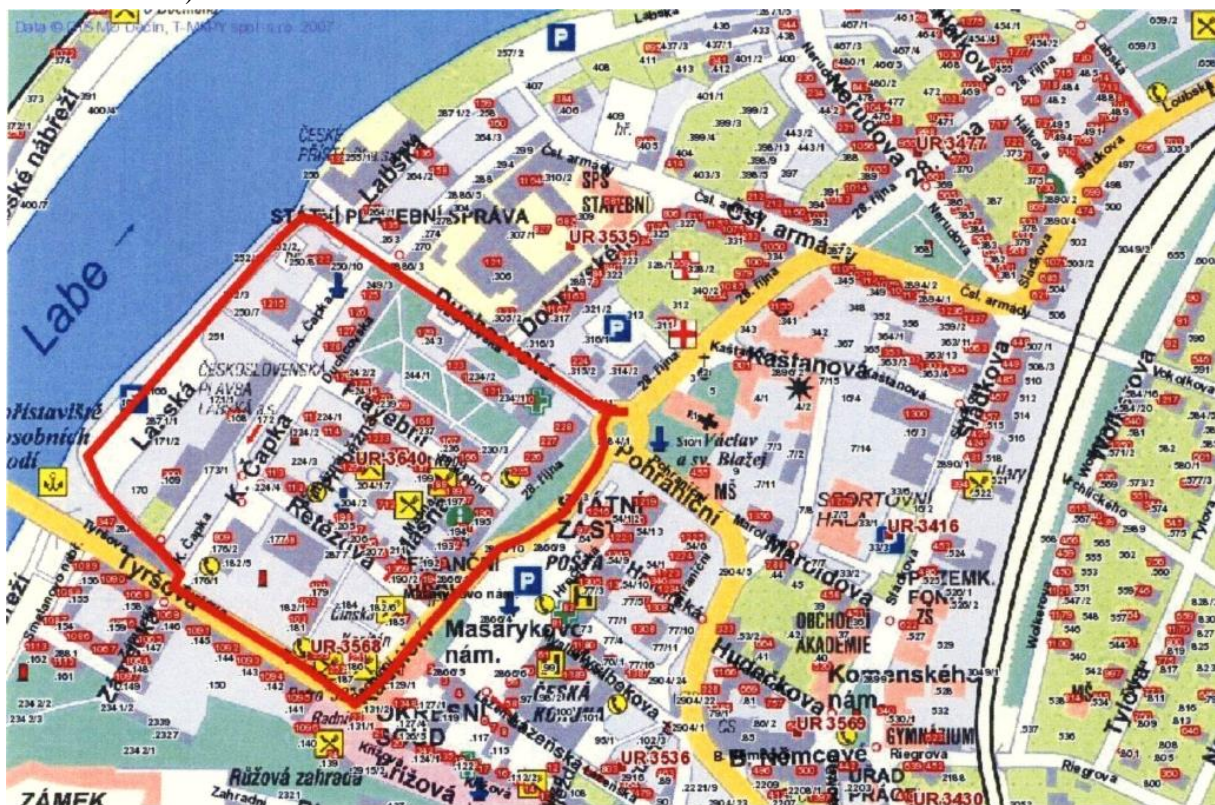

Děčín I a II – 2)