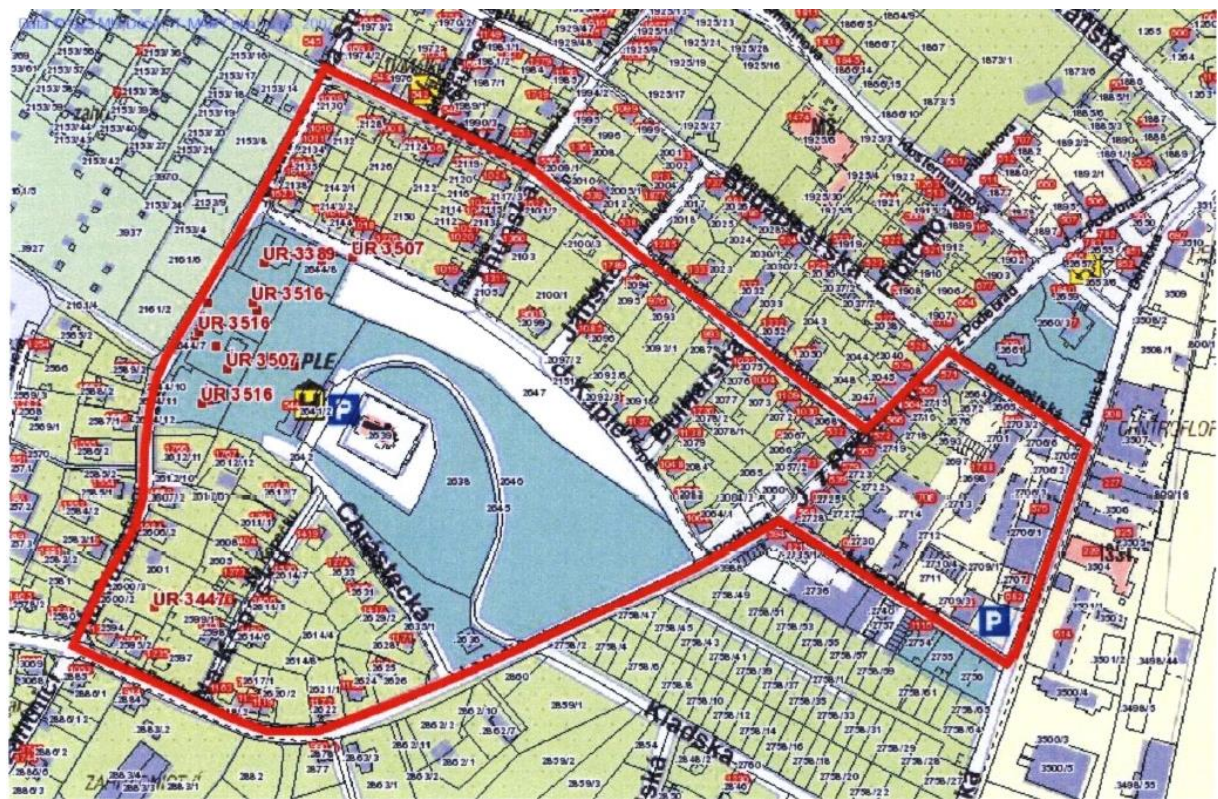

Děčín VI – 4)