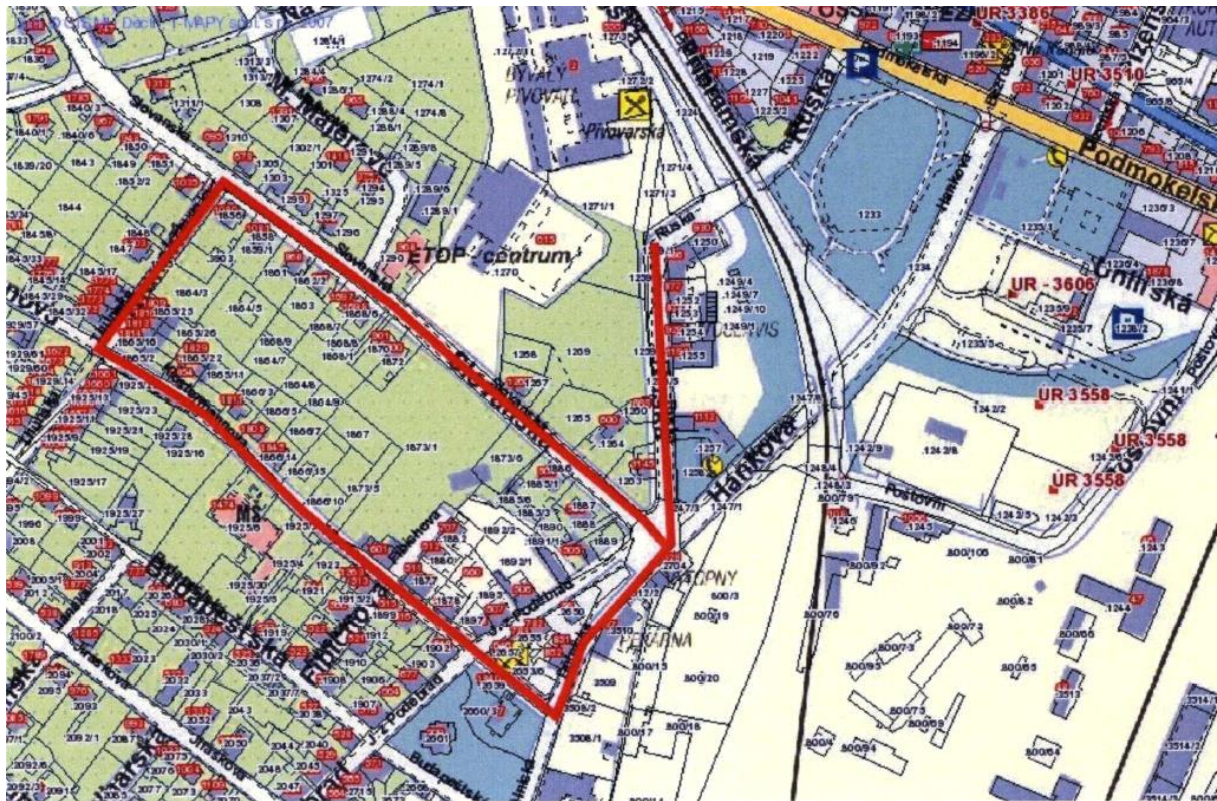

Děčín VI – 1)