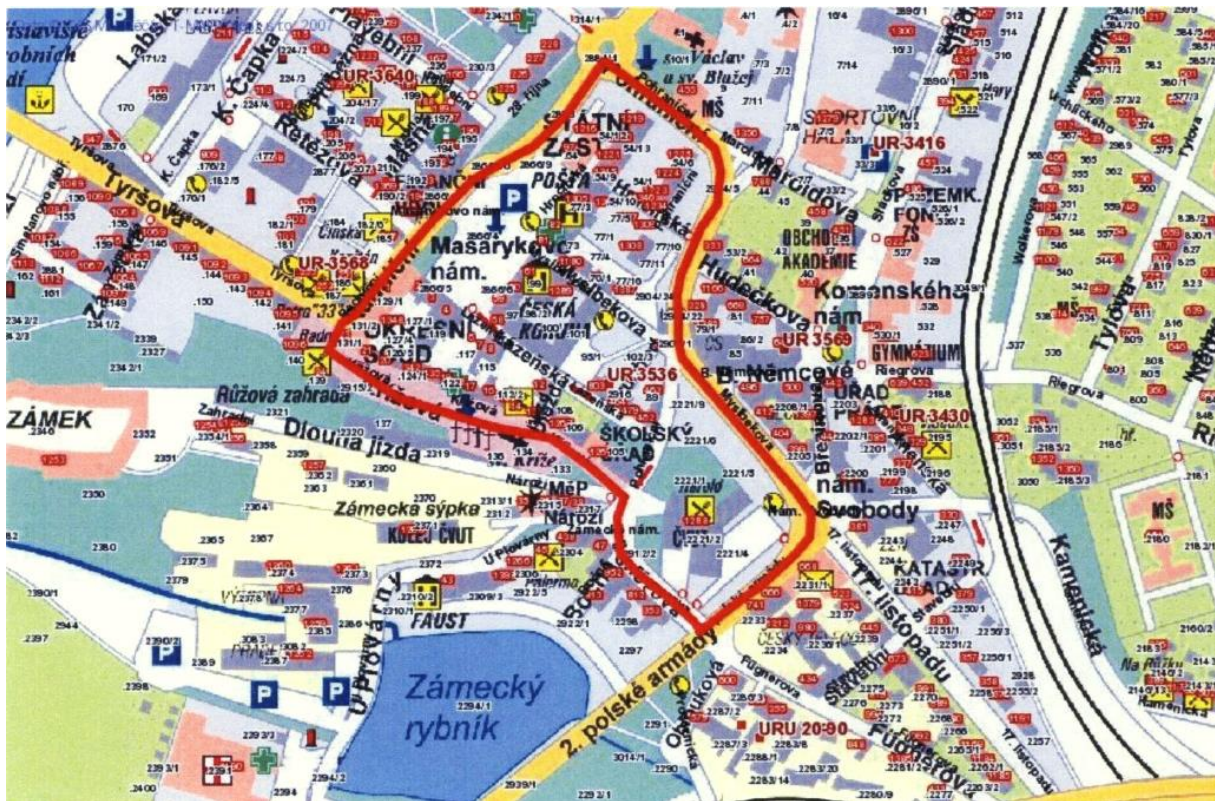

Děčín I a II – 3)