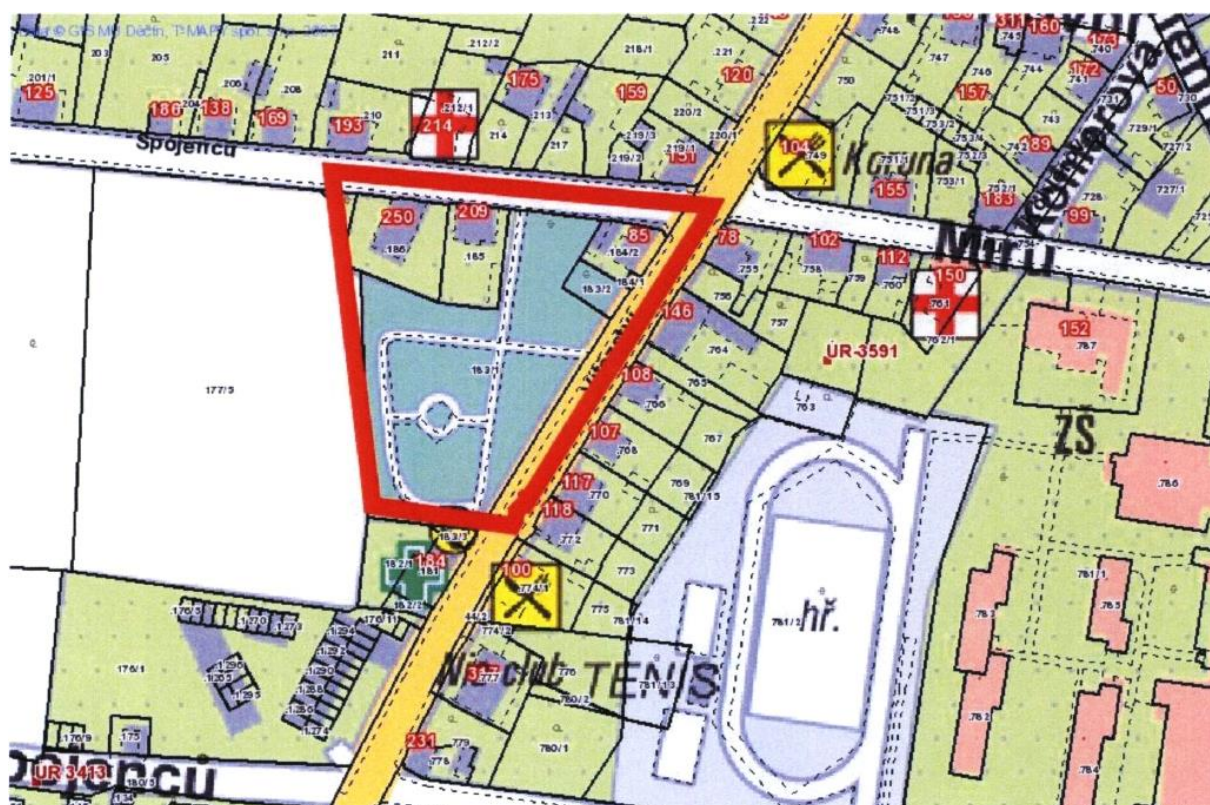

Děčín XXXII

Veřejné prostranství ohraničené ulicemi včetně:

1) ul. Vítězství čp. 78 - čp. 118 - prostor přilehlého parku včetně autobusové zastávky - ul. Spojenců čp. 85 - čp. 250
2) křižovatka ul. Vítězství s ul. Přírodní - prostor čerpací stanice a prostoru bývalé prodejny Tesco - ul. Vítězství ke křižovatce ul. Vítězství s ul. Verneřická - prostor autobusové zastávky a přilehlého parku
3) křižovatka ul. Vítězství s ul. Míru - ul. Míru - křižovatka ul. Míru s ul. Kamenná - ul. Kamenná - křižovatka ul. Kamenná s ul. Kostelní - ul. Kostelní - křižovatka ul. Kostelní s ul. Verneřická - ul. Verneřická - křižovatka ul. Verneřická s ul. Vítězství - ul. Vítězství - křižovatka ul.

Děčín XXXII – 1)