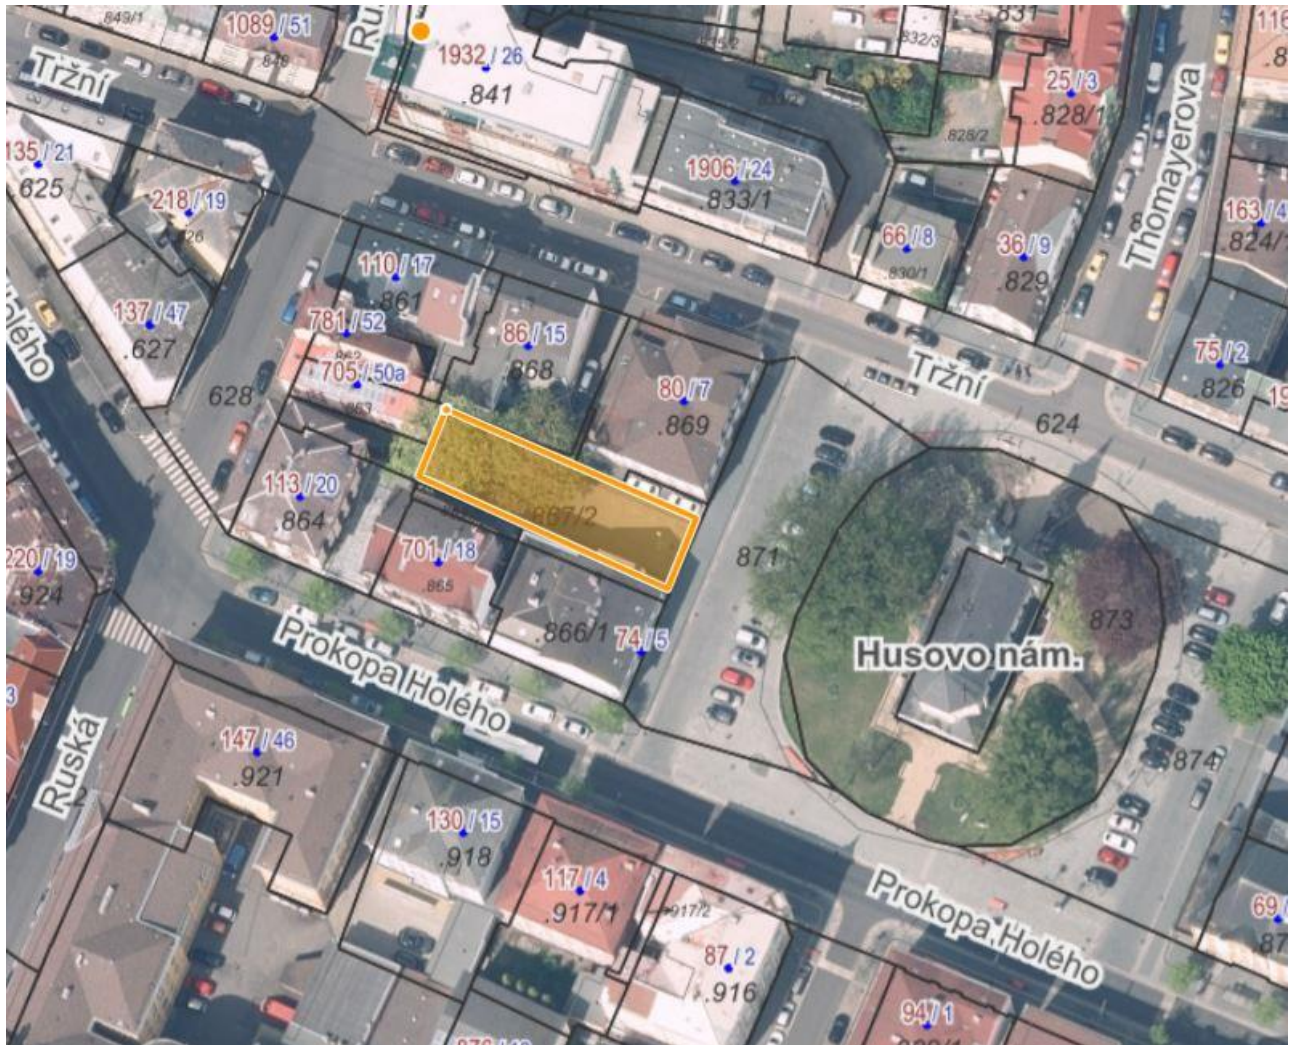

**PŘÍLOHA NAŘÍZENÍ STATUTÁRNÍHO MĚSTA DĚČÍN, KTERÝM SE VYDÁVÁ TRŽNÍ ŘÁD**

Poř. č.	Adresa místa	Druh zboží, služby	Doba provozu	č. mapy
	<b>Tržiště</b>			
1	Husovo nám., proluka mezi Husovo nám. a ul. Ruská na p.p.č. 867/2 k.ú. Podmokly	bez omezení	celoročně	1
2	Křížová ulice, část p.p.č. 2915/1 k.ú. Děčín	farmářský a řemeslný sortiment, občerstvení	celoročně	2
3	ulice Maroldova, část parkoviště před sportovní halou na části p.p.č. 33/3 k.ú. Děčín	občerstvení	celoročně	3
4	část p.p.č. 2944 k.ú. Děčín u parkoviště u Mariánské louky	občerstvení	celoročně	4
5	Masarykovo nám., celá vnitřní část náměstí na části p.p.č. 2866/4 k.ú. Děčín	farmářský a řemeslný sortiment, občerstvení	celoročně	5
6	u Městské knihovny část p.p.č. 173/3 k.ú. Děčín	občerstvení, swap (výměna věcí)	celoročně	6
7	ulice Polabí na části p.p.č. 2408/6 k.ú. Děčín	zařízení lunaparků a jiných obdobných atrakcí, zařízení cirkusů, občerstvení	celoročně	7
8	část parkoviště mezi ul. Předmostí a ul. Práce na části p.p.č. 403/4 k.ú. Podmokly	zařízení lunaparků a jiných obdobných atrakcí, občerstvení	celoročně	8

Poř. č.	Adresa místa	Druh zboží, služby	Doba provozu	č. mapy
	<b>Tržiště</b>			
9	Smetanovo nábř. na části p.p.č. 2342/3 k.ú. Děčín (nad „Rogalem“)	občerstvení	celoročně	9
10	naproti vlakovému nádraží (část p.p.č. 963/1 k.ú. Podmokly a část p.p.č. 894 k.ú. Podmokly)	ovoce, zelenina, květiny, zemědělské produkty, občerstvení	celoročně	10

## MAPA č. 2

Tržiště: Křížová ulice, část p.p.č. 2915/1 k.ú. Děčín  
GPS 50.7792808N, 14.2135186E  
Druh zboží, služby: farmářský a řemeslný sortiment, občerstvení  
Doba provozu: celoročně

### MAPA č. 3

Tržiště: ulice Maroldova, část parkoviště před sportovní halou na části p.p.č. 33/3 k.ú. Děčín  
GPS 50.7814528N, 14.2171942E

Druh zboží, služby: občerstvení  
Doba provozu: celoročně