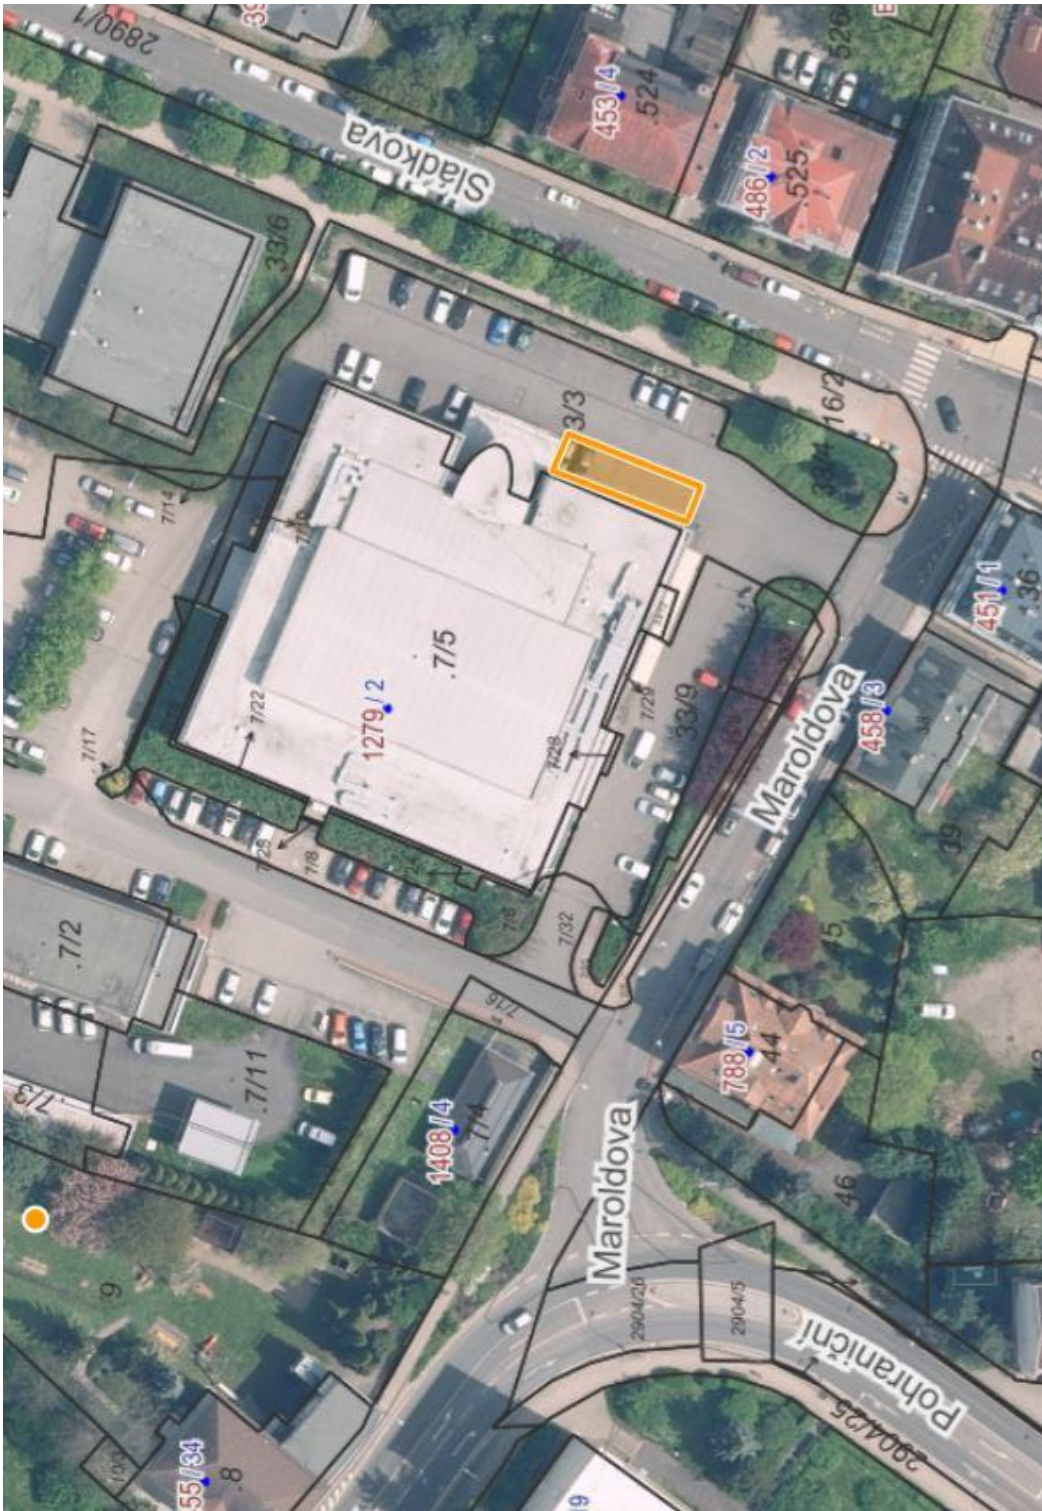

## MAPA č. 2

Tržiště: Křížová ulice, část p.p.č. 2915/1 k.ú. Děčín  
GPS 50.7792808N, 14.2135186E  
Druh zboží, služby: farmářský a řemeslný sortiment, občerstvení  
Doba provozu: celoročně

### MAPA č. 3

Tržiště: ulice Maroldova, část parkoviště před sportovní halou na části p.p.č. 33/3 k.ú. Děčín  
GPS 50.7814528N, 14.2171942E

Druh zboží, služby: občerstvení  
Doba provozu: celoročně

#### MAPA č. 4

Tržiště: část p.p.č. 2944 k.ú. Děčín u parkoviště u Mariánské louky  
GPS 50.7774542N, 14.2108683E

Druh zboží, služby: občerstvení

Doba provozu: celoročně

## MAPA č. 5

Tržiště: Masarykovo nám., celá vnitřní část náměstí na části p.p.č. 2866/4 k.ú. Děčín  
GPS 50.7805475N, 14.2132994E  
Druh zboží, služby: farmářský a řemeslný sortiment, občerstvení  
Doba prodeje: celoročně